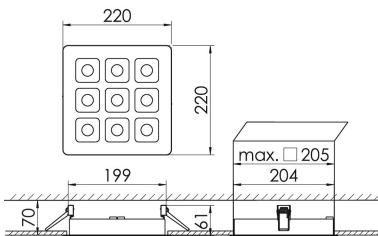

Mirefa Mirefa-EDQ

MIREFA-EDQ-3X3 DAFSW840MRG0300

Quadratisches Einbaudownlight direkt strahlend. Leuchte aus Stahlblech, Farbe weiß (...FWS...) bzw. schwarz (...FSW...), pulverbeschichtet. Einfache Montage über Federklammern. Die Lichtauskopplung der LED-Mid-Power-Arrays erfolgt über quadratische Minireflectoren, Hochglanz bedampft für maximalen Sehkomfort. Breitstrahlende Lichtverteilung.

Maße [mm]										Gew. [kg]	Lichttechnische Daten		
L	L1	B	B1	BA max	BA min	H	H4	HE	UGR längs		UGR quer	Wirkungsgrad	
220	200	220	75	210	205	60	32	70	1,6	17,9	18,0	100,0 %	