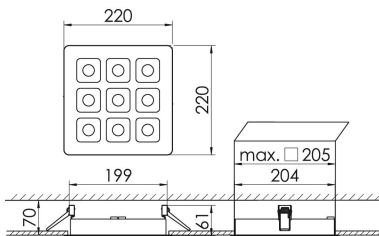

Mirefa Mirefa-EDQ

MIREFA-EDQ-3X3 DAFSW830MRG0300

Quadratisches Einbaudownlight direkt strahlend. Leuchte aus Stahlblech, Farbe weiß (...FWS...) bzw. schwarz (...FSW...), pulverbeschichtet. Einfache Montage über Federklammern. Die Lichtauskopplung der LED-Mid-Power-Arrays erfolgt über quadratische Minirefektoren, Hochglanz bedampft für maximalen Sehkomfort. Breitstrahlende Lichtverteilung.

Maße [mm]										Gew. [kg]	Lichttechnische Daten		
L	L1	B	B1	BA max	BA min	H	H4	HE	UGR längs		UGR quer	Wirkungsgrad	
220	200	220	75	210	205	60	32	70	1,6	17,8	17,8	100,0 %	