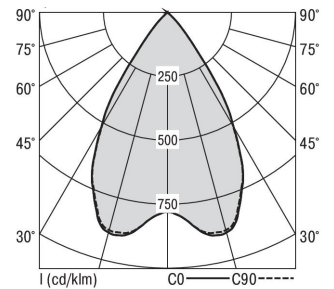

Mirefa Mirefa-EDQ

MIREFA-EDQ-3X3 DAFWS830MRG0300

Quadratisches Einbaudownlight direkt strahlend. Leuchte aus Stahlblech, Farbe weiß (...FWS...) bzw. schwarz (...FSW...), pulverbeschichtet. Einfache Montage über Federklammern. Die Lichtauskopplung der LED-Mid-Power-Arrays erfolgt über quadratische Minirefektoren, Hochglanz bedampft für maximalen Sehkomfort. Breitstrahlende Lichtverteilung.

Vorschaltgerät in externem Gehäuse.

Schutzart IP20, Schutzklasse I

Bestückung	Betriebsgerät:	Gehäusefarbe	Art-Nr.	
1xLED-M 21 W	dimmbar DALI 2, DT6	weiß	SPG0330227AH	
Leuchtenlichtstrom [lm]	Leuchtenleistung [W]	Leuchteneffizienz [lm/W]	Lichtfarbe	Nennlebensdauer-LED L80B50 25° C [h]
2880	25	115	830	50.000

Maße [mm]										Gew. [kg]	Lichttechnische Daten		
L	L1	B	B1	BA max	BA min	H	H4	HE	UGR längs		UGR quer	Wirkungsgrad	
220	200	220	75	210	205	60	32	70	1,6	17,8	17,8	100,0 %	