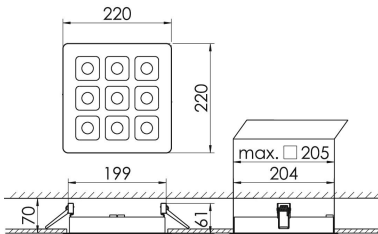

Mirefa Mirefa-EDQ

MIREFA-EDQ-3X3 DAFWS830MRG0300

Quadratisches Einbaudownlight direkt strahlend. Leuchte aus Stahlblech, Farbe weiß (...FWS...) bzw. schwarz (...FSW...), pulverbeschichtet. Einfache Montage über Federklammern. Die Lichtauskopplung der LED-Mid-Power-Arrays erfolgt über quadratische Minirefektoren, Hochglanz bedampft für maximalen Sehkomfort. Breitstrahlende Lichtverteilung.

Maße [mm]										Gew. [kg]	Lichttechnische Daten		
L	L1	B	B1	BA max	BA min	H	H4	HE	UGR längs		UGR quer	Wirkungsgrad	
220	200	220	75	210	205	60	32	70	1,6	17,8	17,8	100,0 %	