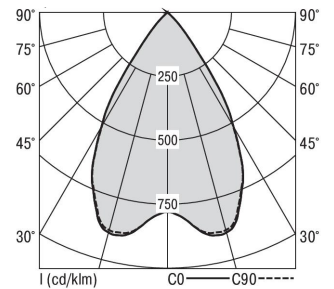

Mirefa Mirefa-EDQ

MIREFA-EDQ-2X2 DAFSW840MRG0150

Quadratisches Einbaudownlight direkt strahlend. Leuchte aus Stahlblech, Farbe weiß (...FWS...) bzw. schwarz (...FSW...), pulverbeschichtet. Einfache Montage über Federklammern. Die Lichtauskopplung der LED-Mid-Power-Arrays erfolgt über quadratische Minirefektoren, Hochglanz bedampft für maximalen Sehkomfort. Breitstrahlende Lichtverteilung.

Vorschaltgerät in externem Gehäuse.

Schutzart IP20, Schutzklasse I

Bestückung	Betriebsgerät:	Gehäusefarbe	Art-Nr.	
1xLED-M 11 W	dimmbar DALI 2, DT6	schwarz	SPG0330225AQ	
Leuchtenlichtstrom [lm]	Leuchtenleistung [W]	Leuchteneffizienz [lm/W]	Lichtfarbe	Nennlebensdauer-LED L80B50 25° C [h]
1500	13	115	840	50.000

Maße [mm]									Gew. [kg]	Lichttechnische Daten		
L	L1	B	B1	BA max	BA min	H	H4	HE		UGR längs	UGR quer	Wirkungsgrad
160	200	160	75	150	145	60	32	70	1,0	18.3	18.4	100.0 %