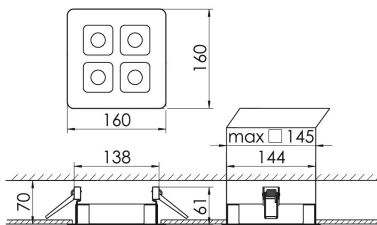

Mirefa Mirefa-EDQ

MIREFA-EDQ-2X2 DAFSW840MRG0150

Quadratisches Einbaudownlight direkt strahlend. Leuchte aus Stahlblech, Farbe weiß (...FWS...) bzw. schwarz (...FSW...), pulverbeschichtet. Einfache Montage über Federklammern. Die Lichtauskopplung der LED-Mid-Power-Arrays erfolgt über quadratische Minirefektoren, Hochglanz bedampft für maximalen Sehkomfort. Breitstrahlende Lichtverteilung.

Maße [mm]									Gew. [kg]	Lichttechnische Daten		
L	L1	B	B1	BA max	BA min	H	H4	HE		UGR längs	UGR quer	Wirkungsgrad
160	200	160	75	150	145	60	32	70	1,0	18.3	18.4	100.0 %