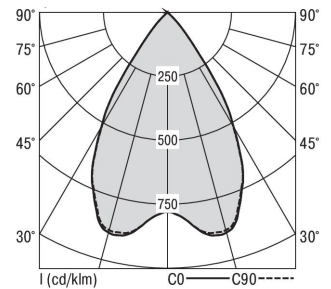

Mirefa Mirefa-EDQ

MIREFA-EDQ-2X2 DAFWS840MRG0150

Quadratisches Einbaudownlight direkt strahlend. Leuchte aus Stahlblech, Farbe weiß (...FWS...) bzw. schwarz (...FSW...), pulverbeschichtet. Einfache Montage über Federklammern. Die Lichtauskopplung der LED-Mid-Power-Arrays erfolgt über quadratische Minirefektoren, Hochglanz bedampft für maximalen Sehkomfort. Breitstrahlende Lichtverteilung.

Vorschaltgerät in externem Gehäuse.

Schutzart IP20, Schutzklasse I

Bestückung	Betriebsgerät:	Gehäusefarbe	Art-Nr.	
1xLED-M 11 W	dimmbar DALI 2, DT6	weiß	SPG0330225AH	
Leuchtenlichtstrom [lm]	Leuchtenleistung [W]	Leuchteneffizienz [lm/W]	Lichtfarbe	Nennlebensdauer-LED L80B50 25° C [h]
1500	13	115	840	50.000

Maße [mm]									Gew. [kg]	Lichttechnische Daten		
L	L1	B	B1	BA max	BA min	H	H4	HE		UGR längs	UGR quer	Wirkungsgrad
160	200	160	75	150	145	60	32	70	1,0	18.3	18.4	100.0 %