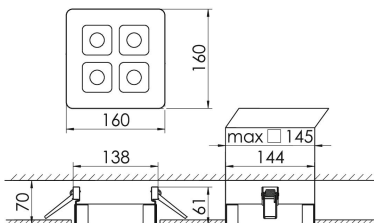

Mirefa Mirefa-EDQ

MIREFA-EDQ-2X2 DAFWS840MRG0150

Quadratisches Einbaudownlight direkt strahlend. Leuchte aus Stahlblech, Farbe weiß (...FWS...) bzw. schwarz (...FSW...), pulverbeschichtet. Einfache Montage über Federklammern. Die Lichtauskopplung der LED-Mid-Power-Arrays erfolgt über quadratische Minirefektoren, Hochglanz bedampft für maximalen Sehkomfort. Breitstrahlende Lichtverteilung.

Maße [mm]									Gew. [kg]	Lichttechnische Daten		
L	L1	B	B1	BA max	BA min	H	H4	HE		UGR längs	UGR quer	Wirkungsgrad
160	200	160	75	150	145	60	32	70	1,0	18.3	18.4	100.0 %