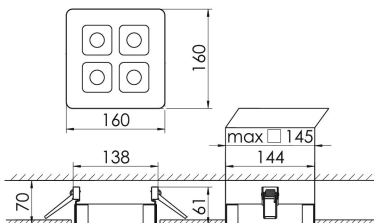

Mirefa Mirefa-EDQ

MIREFA-EDQ-2X2 DAFSW830MRG0150

Quadratisches Einbaudownlight direkt strahlend. Leuchte aus Stahlblech, Farbe weiß (...FWS...) bzw. schwarz (...FSW...), pulverbeschichtet. Einfache Montage über Federklammern. Die Lichtauskopplung der LED-Mid-Power-Arrays erfolgt über quadratische Minirefektoren, Hochglanz bedampft für maximalen Sehkomfort. Breitstrahlende Lichtverteilung.

Maße [mm]									Gew. [kg]	Lichttechnische Daten		
L	L1	B	B1	BA max	BA min	H	H4	HE		UGR längs	UGR quer	Wirkungsgrad
160	200	160	75	150	145	60	32	70	1,0	18.2	18.2	100.0 %