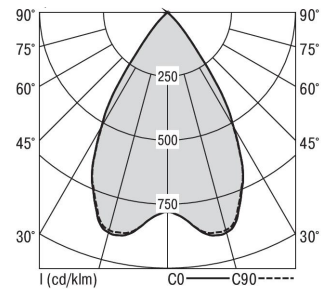

### MIREFA-EDL-1X9 DAFSW840MRG0350

Lineares Einbaudownlight direkt strahlend. Leuchte aus Stahlblech, Farbe weiß (...FWS...) bzw. schwarz (...FSW...), pulverbeschichtet. Einfache Montage über Federklammern. Die Lichtauskopplung der LED-Mid-Power-Arrays erfolgt über quadratische Minirefektoren, Hochglanz bedampft für maximalen Sehkomfort. Breitstrahlende Lichtverteilung.

Maße [mm]									Gew. [kg]	Lichttechnische Daten		
L	L1	B	B1	H	H4	HE	BE*	LE*		UGR längs	UGR quer	Wirkungsgrad
600	200	80	75	60	32	70	70	570	1,5	18.6	18.6	100.0 %