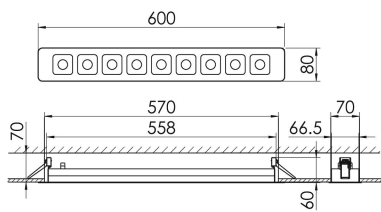

### MIREFA-EDL-1X9 DAFSW840MRG0350

Lineares Einbaudownlight direkt strahlend. Leuchte aus Stahlblech, Farbe weiß (...FWS...) bzw. schwarz (...FSW...), pulverbeschichtet. Einfache Montage über Federklammern. Die Lichtauskopplung der LED-Mid-Power-Arrays erfolgt über quadratische Minirefektoren, Hochglanz bedampft für maximalen Sehkomfort. Breitstrahlende Lichtverteilung.

Maße [mm]									Gew. [kg]	Lichttechnische Daten		
L	L1	B	B1	H	H4	HE	BE*	LE*		UGR längs	UGR quer	Wirkungsgrad
600	200	80	75	60	32	70	70	570	1,5	18.6	18.6	100.0 %