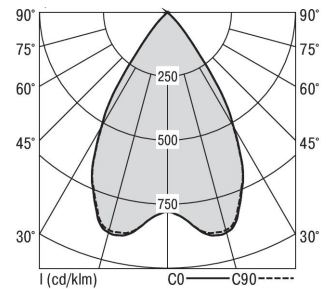

### MIREFA-EDL-1X9 DAFWS840MRG0350

Lineares Einbaudownlight direkt strahlend. Leuchte aus Stahlblech, Farbe weiß (...FWS...) bzw. schwarz (...FSW...), pulverbeschichtet. Einfache Montage über Federklammern. Die Lichtauskopplung der LED-Mid-Power-Arrays erfolgt über quadratische Minirefektoren, Hochglanz bedampft für maximalen Sehkomfort. Breitstrahlende Lichtverteilung.

Maße [mm]									Gew. [kg]	Lichttechnische Daten		
L	L1	B	B1	H	H4	HE	BE*	LE*		UGR längs	UGR quer	Wirkungsgrad
600	200	80	75	60	32	70	70	570	1,5	18.6	18.6	100.0 %