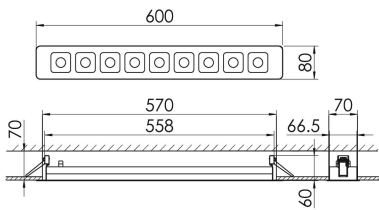

### MIREFA-EDL-1X9 DAFWS840MRG0350

Lineares Einbaudownlight direkt strahlend. Leuchte aus Stahlblech, Farbe weiß (...FWS...) bzw. schwarz (...FSW...), pulverbeschichtet. Einfache Montage über Federklammern. Die Lichtauskopplung der LED-Mid-Power-Arrays erfolgt über quadratische Minirefektoren, Hochglanz bedampft für maximalen Sehkomfort. Breitstrahlende Lichtverteilung.

Maße [mm]									Gew. [kg]	Lichttechnische Daten		
L	L1	B	B1	H	H4	HE	BE*	LE*		UGR längs	UGR quer	Wirkungsgrad
600	200	80	75	60	32	70	70	570	1,5	18.6	18.6	100.0 %