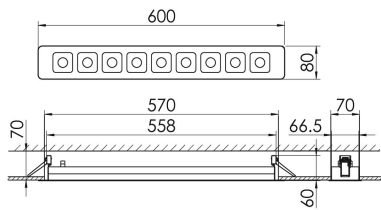

### MIREFA-EDL-1X9 DAFWS830MRG0350

Lineares Einbaudownlight direkt strahlend. Leuchte aus Stahlblech, Farbe weiß (...FWS...) bzw. schwarz (...FSW...), pulverbeschichtet. Einfache Montage über Federklammern. Die Lichtauskopplung der LED-Mid-Power-Arrays erfolgt über quadratische Minirefektoren, Hochglanz bedampft für maximalen Sehkomfort. Breitstrahlende Lichtverteilung.

Maße [mm]									Gew. [kg]	Lichttechnische Daten		
L	L1	B	B1	H	H4	HE	BE*	LE*		UGR längs	UGR quer	Wirkungsgrad
600	200	80	75	60	32	70	70	570	1,5	18.4	18.4	100.0 %