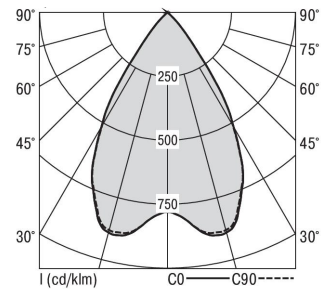

### MIREFA-EDL-1X9 DAFWS830MRG0350

Lineares Einbaudownlight direkt strahlend. Leuchte aus Stahlblech, Farbe weiß (...FWS...) bzw. schwarz (...FSW...), pulverbeschichtet. Einfache Montage über Federklammern. Die Lichtauskopplung der LED-Mid-Power-Arrays erfolgt über quadratische Minirefektoren, Hochglanz bedampft für maximalen Sehkomfort. Breitstrahlende Lichtverteilung.

Maße [mm]									Gew. [kg]	Lichttechnische Daten		
L	L1	B	B1	H	H4	HE	BE*	LE*		UGR längs	UGR quer	Wirkungsgrad
600	200	80	75	60	32	70	70	570	1,5	18.4	18.4	100.0 %