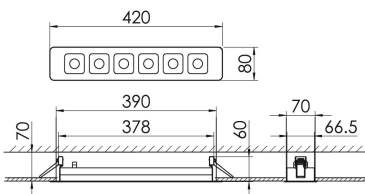

### MIREFA-EDL-1X6 DAFSW840MRG0250

Lineares Einbaudownlight direkt strahlend. Leuchte aus Stahlblech, Farbe weiß (...FWS...) bzw. schwarz (...FSW...), pulverbeschichtet. Einfache Montage über Federklammern. Die Lichtauskopplung der LED-Mid-Power-Arrays erfolgt über quadratische Minirefektoren, Hochglanz bedampft für maximalen Sehkomfort. Breitstrahlende Lichtverteilung.

Maße [mm]									Gew. [kg]	Lichttechnische Daten		
L	L1	B	B1	H	H4	HE	BE*	LE*		UGR längs	UGR quer	Wirkungsgrad
420	200	80	75	60	32	70	70	390	1,2	18.6	18.6	100.0 %