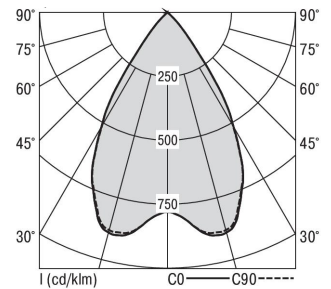

### MIREFA-EDL-1X6 DAFSW840MRG0250

Lineares Einbaudownlight direkt strahlend. Leuchte aus Stahlblech, Farbe weiß (...FWS...) bzw. schwarz (...FSW...), pulverbeschichtet. Einfache Montage über Federklammern. Die Lichtauskopplung der LED-Mid-Power-Arrays erfolgt über quadratische Minirefektoren, Hochglanz bedampft für maximalen Sehkomfort. Breitstrahlende Lichtverteilung.

Maße [mm]									Gew. [kg]	Lichttechnische Daten		
L	L1	B	B1	H	H4	HE	BE*	LE*		UGR längs	UGR quer	Wirkungsgrad
420	200	80	75	60	32	70	70	390	1,2	18.6	18.6	100.0 %