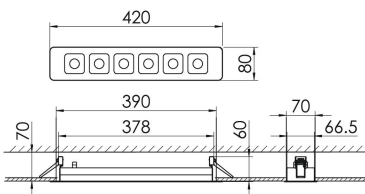

Mirefa Mirefa-EDL

MIREFA-EDL-1X6 DAFWS840MRG0250

Lineares Einbaudownlight direkt strahlend. Leuchte aus Stahlblech, Farbe weiß (...FWS...) bzw. schwarz (...FSW...), pulverbeschichtet. Einfache Montage über Federklammern. Die Lichtauskopplung der LED-Mid-Power-Arrays erfolgt über quadratische Minireflectoren, Hochglanz bedampft für maximalen Sehkomfort. Breitstrahlende Lichtverteilung.

Vorschaltgerät in externem Gehäuse.

Schutzart IP20, Schutzklasse I

Bestückung	Betriebsgerät:	Gehäusefarbe	Art-Nr.	
1xLED-M 18 W	dimmbar DALI 2, DT6	weiß	SPG0330219AH	
Leuchtenlichtstrom [lm]	Leuchtenleistung [W]	Leuchteneffizienz [lm/W]	Lichtfarbe	Nennlebensdauer-LED L80B50 25° C [h]
2400	21	114	840	50.000

Maße [mm]									Gew. [kg]	Lichttechnische Daten		
L	L1	B	B1	H	H4	HE	BE*	LE*		UGR längs	UGR quer	Wirkungsgrad
420	200	80	75	60	32	70	70	390	1,2	18.6	18.6	100.0 %