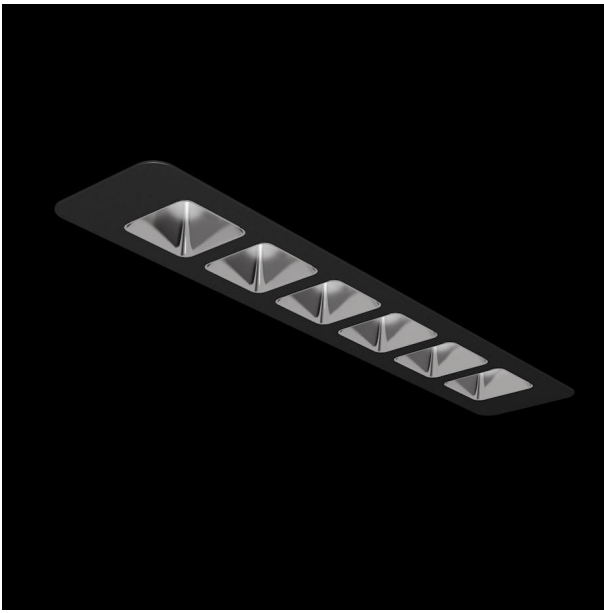

Mirefa Mirefa-EDL

MIREFA-EDL-1X6 DAFSW830MRG0250

Lineares Einbaudownlight direkt strahlend. Leuchte aus Stahlblech, Farbe weiß (...FWS...) bzw. schwarz (...FSW...), pulverbeschichtet. Einfache Montage über Federklammern. Die Lichtauskopplung der LED-Mid-Power-Arrays erfolgt über quadratische Minirefektoren, Hochglanz bedampft für maximalen Sehkomfort. Breitstrahlende Lichtverteilung.

Vorschaltgerät in externem Gehäuse.

Schutzart IP20, Schutzklasse I

| Bestückung | Betriebsgerät: | Gehäusefarbe | Art-Nr. |
|--------------|---------------------|--------------|--------------|
| 1xLED-M 18 W | dimmbar DALI 2, DT6 | schwarz | SPG0330218AQ |