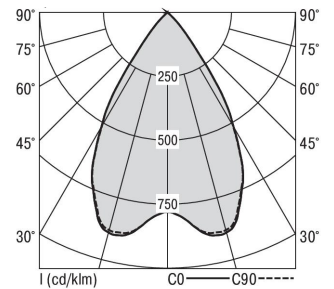

Mirefa Mirefa-EDL

MIREFA-EDL-1X6 DAFSW830MRG0250

Lineares Einbaudownlight direkt strahlend. Leuchte aus Stahlblech, Farbe weiß (...FWS...) bzw. schwarz (...FSW...), pulverbeschichtet. Einfache Montage über Federklammern. Die Lichtauskopplung der LED-Mid-Power-Arrays erfolgt über quadratische Minirefektoren, Hochglanz bedampft für maximalen Sehkomfort. Breitstrahlende Lichtverteilung.

| Leuchtenlichtstrom [lm] | Leuchtenleistung [W] | Leuchteneffizienz [lm/W] | Lichtfarbe | Nennlebensdauer-LED L80B50 25° C [h] |
|-------------------------|----------------------|--------------------------|------------|--------------------------------------|
| 2300 | 21 | 109 | 830 | 50.000 |

| Maße [mm] | | | | | | | | | Gew. [kg] | Lichttechnische Daten | | |
|-----------|-----|----|----|----|----|----|-----|-----|-----------|-----------------------|----------|--------------|
| L | L1 | B | B1 | H | H4 | HE | BE* | LE* | | UGR längs | UGR quer | Wirkungsgrad |
| 420 | 200 | 80 | 75 | 60 | 32 | 70 | 70 | 390 | 1,2 | 18,4 | 18,5 | 100,0 % |