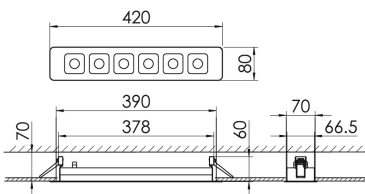

Mirefa Mirefa-EDL

MIREFA-EDL-1X6 DAFSW830MRG0250

Lineares Einbaudownlight direkt strahlend. Leuchte aus Stahlblech, Farbe weiß (...FWS...) bzw. schwarz (...FSW...), pulverbeschichtet. Einfache Montage über Federklammern. Die Lichtauskopplung der LED-Mid-Power-Arrays erfolgt über quadratische Minirefektoren, Hochglanz bedampft für maximalen Sehkomfort. Breitstrahlende Lichtverteilung.

| Maße [mm] | | | | | | | | | Gew. [kg] | Lichttechnische Daten | | |
|-----------|-----|----|----|----|----|----|-----|-----|-----------|-----------------------|----------|--------------|
| L | L1 | B | B1 | H | H4 | HE | BE* | LE* | | UGR längs | UGR quer | Wirkungsgrad |
| 420 | 200 | 80 | 75 | 60 | 32 | 70 | 70 | 390 | 1,2 | 18,4 | 18,5 | 100,0 % |