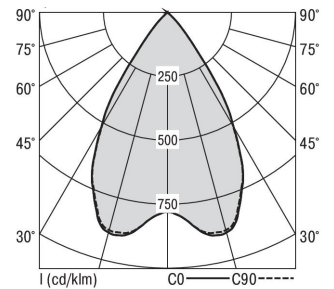

### MIREFA-EDL-1X6 DAFWS830MRG0250

Lineares Einbaudownlight direkt strahlend. Leuchte aus Stahlblech, Farbe weiß (...FWS...) bzw. schwarz (...FSW...), pulverbeschichtet. Einfache Montage über Federklammern. Die Lichtauskopplung der LED-Mid-Power-Arrays erfolgt über quadratische Minireflectoren, Hochglanz bedampft für maximalen Sehkomfort. Breitstrahlende Lichtverteilung.

Maße [mm]									Gew. [kg]	Lichttechnische Daten	
L	L1	B	B1	H	H4	HE	BE*	LE*			Wirkungsgrad
420	200	80	75	60	32	70	70	390	1,2		100.0 %