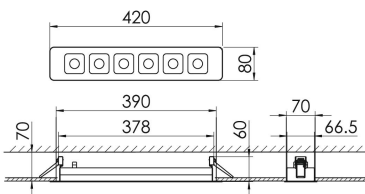

### MIREFA-EDL-1X6 DAFWS830MRG0250

Lineares Einbaudownlight direkt strahlend. Leuchte aus Stahlblech, Farbe weiß (...FWS...) bzw. schwarz (...FSW...), pulverbeschichtet. Einfache Montage über Federklammern. Die Lichtauskopplung der LED-Mid-Power-Arrays erfolgt über quadratische Minireflectoren, Hochglanz bedampft für maximalen Sehkomfort. Breitstrahlende Lichtverteilung.

Maße [mm]									Gew. [kg]	Lichttechnische Daten	
L	L1	B	B1	H	H4	HE	BE*	LE*			Wirkungsgrad
420	200	80	75	60	32	70	70	390	1,2		100.0 %