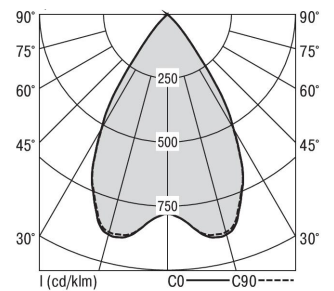

### MIREFA-EDL-1X3 DAFSW840MRG0125

Lineares Einbaudownlight direkt strahlend. Leuchte aus Stahlblech, Farbe weiß (...FWS...) bzw. schwarz (...FSW...), pulverbeschichtet. Einfache Montage über Federklammern. Die Lichtauskopplung der LED-Mid-Power-Arrays erfolgt über quadratische Minireflektoren, Hochglanz bedampft für maximalen Sehkomfort. Breitstrahlende Lichtverteilung.

| Maße [mm] |     |    |    |    |    |    |     |     | Gew. [kg] | Lichttechnische Daten |          |              |
|-----------|-----|----|----|----|----|----|-----|-----|-----------|-----------------------|----------|--------------|
| L         | L1  | B  | B1 | H  | H4 | HE | BE* | LE* |           | UGR längs             | UGR quer | Wirkungsgrad |
| 240       | 200 | 80 | 75 | 60 | 32 | 70 | 70  | 205 | 0,9       | 18.6                  | 18.6     | 100.0 %      |