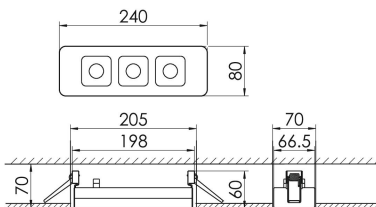

### MIREFA-EDL-1X3 DAFSW840MRG0125

Lineares Einbaudownlight direkt strahlend. Leuchte aus Stahlblech, Farbe weiß (...FWS...) bzw. schwarz (...FSW...), pulverbeschichtet. Einfache Montage über Federklammern. Die Lichtauskopplung der LED-Mid-Power-Arrays erfolgt über quadratische Minireflektoren, Hochglanz bedampft für maximalen Sehkomfort. Breitstrahlende Lichtverteilung.

| Maße [mm] |     |    |    |    |    |    |     |     | Gew. [kg] | Lichttechnische Daten |          |              |
|-----------|-----|----|----|----|----|----|-----|-----|-----------|-----------------------|----------|--------------|
| L         | L1  | B  | B1 | H  | H4 | HE | BE* | LE* |           | UGR längs             | UGR quer | Wirkungsgrad |
| 240       | 200 | 80 | 75 | 60 | 32 | 70 | 70  | 205 | 0,9       | 18.6                  | 18.6     | 100.0 %      |