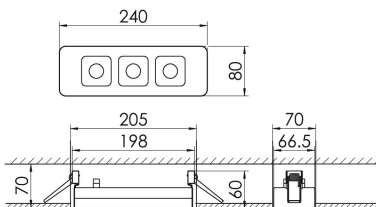

Mirefa Mirefa-EDL

MIREFA-EDL-1X3 DAFWS840MRG0125

Lineares Einbaudownlight direkt strahlend. Leuchte aus Stahlblech, Farbe weiß (...FWS...) bzw. schwarz (...FSW...), pulverbeschichtet. Einfache Montage über Federklammern. Die Lichtauskopplung der LED-Mid-Power-Arrays erfolgt über quadratische Minirefektoren, Hochglanz bedampft für maximalen Sehkomfort. Breitstrahlende Lichtverteilung.

Vorschaltgerät in externem Gehäuse.

Schutzart IP20, Schutzklasse I

Bestückung	Betriebsgerät:	Gehäusefarbe	Art-Nr.	
1xLED-M 9 W	dimmbar DALI 2, DT6	weiß	SPG0330216AH	
Leuchtenlichtstrom [lm]	Leuchtenleistung [W]	Leuchteneffizienz [lm/W]	Lichtfarbe	Nennlebensdauer-LED L80B50 25° C [h]
1200	11	109	840	50.000

Maße [mm]									Gew. [kg]	Lichttechnische Daten		
L	L1	B	B1	H	H4	HE	BE*	LE*		UGR längs	UGR quer	Wirkungsgrad
240	200	80	75	60	32	70	70	205	0,9	18.6	18.6	100.0 %