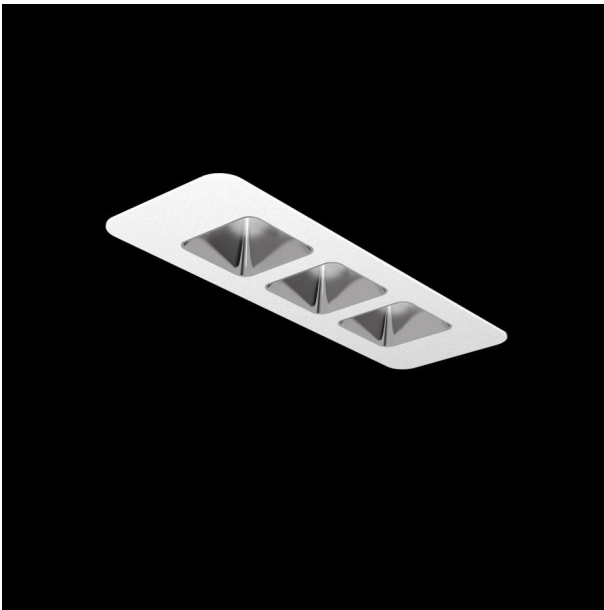

Mirefa Mirefa-EDL

MIREFA-EDL-1X3 DAFWS840MRG0125

Lineares Einbaudownlight direkt strahlend. Leuchte aus Stahlblech, Farbe weiß (...FWS...) bzw. schwarz (...FSW...), pulverbeschichtet. Einfache Montage über Federklammern. Die Lichtauskopplung der LED-Mid-Power-Arrays erfolgt über quadratische Minirefektoren, Hochglanz bedampft für maximalen Sehkomfort. Breitstrahlende Lichtverteilung.

Vorschaltgerät in externem Gehäuse.

Schutzart IP20, Schutzklasse I

Bestückung	Betriebsgerät:	Gehäusefarbe	Art-Nr.	
1xLED-M 9 W	dimmbar DALI 2, DT6	weiß	SPG0330216AH	
Leuchtenlichtstrom [lm]	Leuchtenleistung [W]	Leuchteneffizienz [lm/W]	Lichtfarbe	Nennlebensdauer-LED L80B50 25° C [h]
1200	11	109	840	50.000