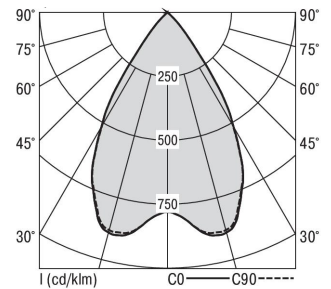

Mirefa Mirefa-EDL

MIREFA-EDL-1X3 DAFWS830MRG0125

Lineares Einbaudownlight direkt strahlend. Leuchte aus Stahlblech, Farbe weiß (...FWS...) bzw. schwarz (...FSW...), pulverbeschichtet. Einfache Montage über Federklammern. Die Lichtauskopplung der LED-Mid-Power-Arrays erfolgt über quadratische Minirefektoren, Hochglanz bedampft für maximalen Sehkomfort. Breitstrahlende Lichtverteilung.

Vorschaltgerät in externem Gehäuse.

Schutzart IP20, Schutzklasse I

Bestückung	Betriebsgerät:	Gehäusefarbe	Art-Nr.
1xLED-M 9 W	dimmbar DALI 2, DT6	weiß	SPG0330215AH
Leuchtenlichtstrom [lm]	Leuchtenleistung [W]	Leuchteneffizienz [lm/W]	Nennlebensdauer-LED L80B50 25° C [h]
1150	11	104	50.000
		Lichtfarbe	
		830	

Maße [mm]									Gew. [kg]	Lichttechnische Daten		
L	L1	B	B1	H	H4	HE	BE*	LE*		UGR längs	UGR quer	Wirkungsgrad
240	200	80	75	60	32	70	70	205	0,9	18,4	18,5	100,0 %