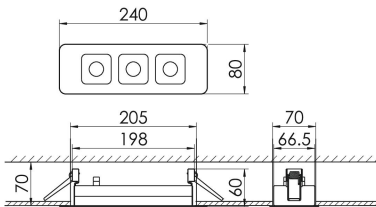

Mirefa Mirefa-EDL

MIREFA-EDL-1X3 DAFWS830MRG0125

Lineares Einbaudownlight direkt strahlend. Leuchte aus Stahlblech, Farbe weiß (...FWS...) bzw. schwarz (...FSW...), pulverbeschichtet. Einfache Montage über Federklammern. Die Lichtauskopplung der LED-Mid-Power-Arrays erfolgt über quadratische Minirefektoren, Hochglanz bedampft für maximalen Sehkomfort. Breitstrahlende Lichtverteilung.

Vorschaltgerät in externem Gehäuse.

Schutzart IP20, Schutzklasse I

Bestückung	Betriebsgerät:	Gehäusefarbe	Art-Nr.
1xLED-M 9 W	dimmbar DALI 2, DT6	weiß	SPG0330215AH
Leuchtenlichtstrom [lm]	Leuchtenleistung [W]	Leuchteneffizienz [lm/W]	Nennlebensdauer-LED L80B50 25° C [h]
1150	11	104	50.000
		Lichtfarbe	
		830	

Maße [mm]									Gew. [kg]	Lichttechnische Daten		
L	L1	B	B1	H	H4	HE	BE*	LE*		UGR längs	UGR quer	Wirkungsgrad
240	200	80	75	60	32	70	70	205	0,9	18,4	18,5	100,0 %