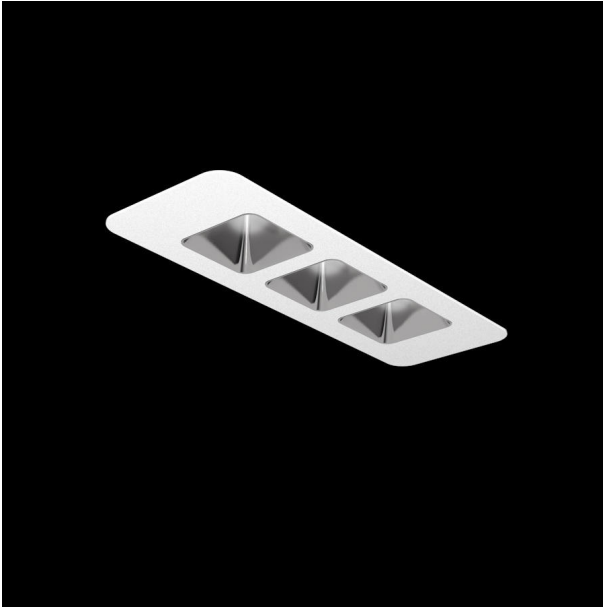

Mirefa Mirefa-EDL

MIREFA-EDL-1X3 DAFWS830MRG0125

Lineares Einbaudownlight direkt strahlend. Leuchte aus Stahlblech, Farbe weiß (...FWS...) bzw. schwarz (...FSW...), pulverbeschichtet. Einfache Montage über Federklammern. Die Lichtauskopplung der LED-Mid-Power-Arrays erfolgt über quadratische Minirefektoren, Hochglanz bedampft für maximalen Sehkomfort. Breitstrahlende Lichtverteilung.

Vorschaltgerät in externem Gehäuse.

Schutzart IP20, Schutzklasse I

Bestückung	Betriebsgerät:	Gehäusefarbe	Art-Nr.
1xLED-M 9 W	dimmbar DALI 2, DT6	weiß	SPG0330215AH
Leuchtenlichtstrom [lm]	Leuchtenleistung [W]	Leuchteneffizienz [lm/W]	Nennlebensdauer-LED L80B50 25° C [h]
1150	11	104	50.000
		Lichtfarbe	
		830	

Maße [mm]									Gew. [kg]	Lichttechnische Daten		
L	L1	B	B1	H	H4	HE	BE*	LE*		UGR längs	UGR quer	Wirkungsgrad
240	200	80	75	60	32	70	70	205	0,9	18,4	18,5	100,0 %