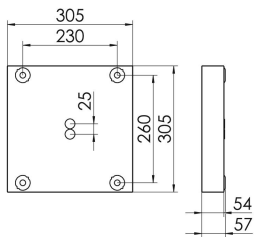

Mirefa Mirefa-ADQ

MIREFA-ADQ-4X3 NDFSW840MRG0400

Quadratisches Anbaudownlight direkt strahlend. Leuchte aus Stahlblech, Farbe weiß (...FWS...) bzw. schwarz (...FSW...), pulverbeschichtet. Die Lichtauskopplung der LED-Mid-Power-Arrays erfolgt über quadratische Minireflectoren, Hochglanz bedampft für maximalen Sehkomfort. Breitstrahlende Lichtverteilung.

Vorschaltgerät im Gehäuse integriert.

Schutzart IP20, Schutzklasse I

Bestückung	Betriebsgerät:	Gehäusefarbe	Art-Nr.	
1xLED-M 28 W	schaltbar	schwarz	SPG0320249AQ	
Leuchtenlichtstrom [lm]	Leuchtenleistung [W]	Leuchteneffizienz [lm/W]	Lichtfarbe	Nennlebensdauer-LED L80B50 25° C [h]
4000	34	117	840	50.000

Maße [mm]					Gew. [kg]	Lichttechnische Daten		Wirkungsgrad
L	B	H	A1	A2		UGR längs	UGR quer	
305	305	57	260	230	4,5	18.0	18.0	100.0 %