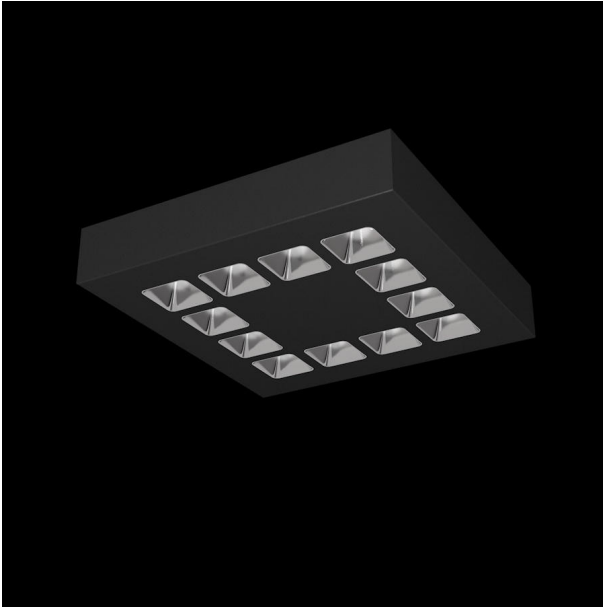

Mirefa Mirefa-ADQ

MIREFA-ADQ-4X3 NDFSW840MRG0400

Quadratisches Anbaudownlight direkt strahlend. Leuchte aus Stahlblech, Farbe weiß (...FWS...) bzw. schwarz (...FSW...), pulverbeschichtet. Die Lichtauskopplung der LED-Mid-Power-Arrays erfolgt über quadratische Minireflectoren, Hochglanz bedampft für maximalen Sehkomfort. Breitstrahlende Lichtverteilung.

Vorschaltgerät im Gehäuse integriert.

Schutzart IP20, Schutzklasse I

Bestückung	Betriebsgerät:	Gehäusefarbe	Art-Nr.	
1xLED-M 28 W	schaltbar	schwarz	SPG0320249AQ	
Leuchtenlichtstrom [lm]	Leuchtenleistung [W]	Leuchteneffizienz [lm/W]	Lichtfarbe	Nennlebensdauer-LED L80B50 25° C [h]
4000	34	117	840	50.000

Maße [mm]					Gew. [kg]	Lichttechnische Daten		Wirkungsgrad
L	B	H	A1	A2		UGR längs	UGR quer	
305	305	57	260	230	4,5	18.0	18.0	100.0 %