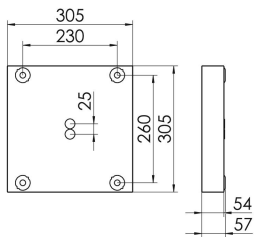

Mirefa Mirefa-ADQ

MIREFA-ADQ-4X3 NDFWS840MRG0400

Quadratisches Anbaudownlight direkt strahlend. Leuchte aus Stahlblech, Farbe weiß (...FWS...) bzw. schwarz (...FSW...), pulverbeschichtet. Die Lichtauskopplung der LED-Mid-Power-Arrays erfolgt über quadratische Minirefektoren, Hochglanz bedampft für maximalen Sehkomfort. Breitstrahlende Lichtverteilung.

Vorschaltgerät im Gehäuse integriert.

Schutzart IP20, Schutzklasse I

Bestückung	Betriebsgerät:	Gehäusefarbe	Art-Nr.	
1xLED-M 28 W	schaltbar	weiß	SPG0320249AH	
Leuchtenlichtstrom [lm]	Leuchtenleistung [W]	Leuchteneffizienz [lm/W]	Lichtfarbe	Nennlebensdauer-LED L80B50 25° C [h]
4000	34	117	840	50.000

Maße [mm]					Gew. [kg]	Lichttechnische Daten		Wirkungsgrad
L	B	H	A1	A2		UGR längs	UGR quer	
305	305	57	260	230	4,5	18.0	18.0	100.0 %