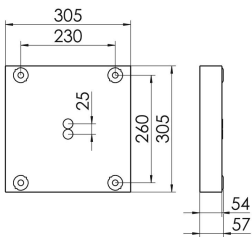

Mirefa Mirefa-ADQ

MIREFA-ADQ-4X3 NDFSW830MRG0400

Quadratisches Anbaudownlight direkt strahlend. Leuchte aus Stahlblech, Farbe weiß (...FWS...) bzw. schwarz (...FSW...), pulverbeschichtet. Die Lichtauskopplung der LED-Mid-Power-Arrays erfolgt über quadratische Minireflectoren, Hochglanz bedampft für maximalen Sehkomfort. Breitstrahlende Lichtverteilung.

Vorschaltgerät im Gehäuse integriert.

Schutzart IP20, Schutzklasse I

Bestückung	Betriebsgerät:	Gehäusefarbe	Art-Nr.	
1xLED-M 28 W	schaltbar	schwarz	SPG0320248AQ	
Leuchtenlichtstrom [lm]	Leuchtenleistung [W]	Leuchteneffizienz [lm/W]	Lichtfarbe	Nennlebensdauer-LED L80B50 25° C [h]
3840	34	112	830	50.000

Maße [mm]					Gew. [kg]	Lichttechnische Daten		Wirkungsgrad
L	B	H	A1	A2		UGR längs	UGR quer	
305	305	57	260	230	4,5	17,8	17,9	100,0 %