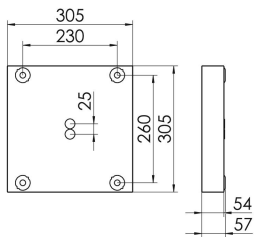

### MIREFA-ADQ-4X3 NDFWS830MRG0400

Quadratisches Anbaudownlight direkt strahlend. Leuchte aus Stahlblech, Farbe weiß (...FWS...) bzw. schwarz (...FSW...), pulverbeschichtet. Die Lichtauskopplung der LED-Mid-Power-Arrays erfolgt über quadratische Minirefektoren, Hochglanz bedampft für maximalen Sehkomfort. Breitstrahlende Lichtverteilung.

Maße [mm]					Gew. [kg]	Lichttechnische Daten		Wirkungsgrad
L	B	H	A1	A2		UGR längs	UGR quer	
305	305	57	260	230	4,5	17,8	17,9	100,0 %