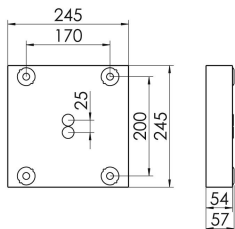

Mirefa Mirefa-ADQ

MIREFA-ADQ-3X3 NDFSW840MRG0300

Quadratisches Anbaudownlight direkt strahlend. Leuchte aus Stahlblech, Farbe weiß (...FWS...) bzw. schwarz (...FSW...), pulverbeschichtet. Die Lichtauskopplung der LED-Mid-Power-Arrays erfolgt über quadratische Minirefektoren, Hochglanz bedampft für maximalen Sehkomfort. Breitstrahlende Lichtverteilung.

Maße [mm]					Gew. [kg]	Lichttechnische Daten		Wirkungsgrad
L	B	H	A1	A2		UGR längs	UGR quer	
245	245	57	200	170	3,5	17,9	18,0	100,0 %