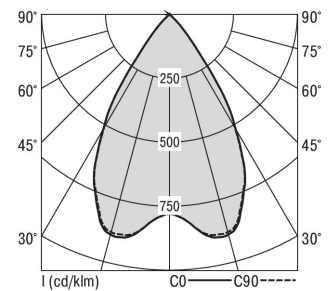

Mirefa Mirefa-ADQ

MIREFA-ADQ-3X3 NDFSW840MRG0300

Quadratisches Anbaudownlight direkt strahlend. Leuchte aus Stahlblech, Farbe weiß (...FWS...) bzw. schwarz (...FSW...), pulverbeschichtet. Die Lichtauskopplung der LED-Mid-Power-Arrays erfolgt über quadratische Minirefektoren, Hochglanz bedampft für maximalen Sehkomfort. Breitstrahlende Lichtverteilung.

Vorschaltgerät im Gehäuse integriert.

Schutzart IP20, Schutzklasse I

Bestückung	Betriebsgerät:	Gehäusefarbe	Art-Nr.	
1xLED-M 21 W	schaltbar	schwarz	SPG0320246AQ	
Leuchtenlichtstrom [lm]	Leuchtenleistung [W]	Leuchteneffizienz [lm/W]	Lichtfarbe	Nennlebensdauer-LED L80B50 25° C [h]
3000	25	120	840	50.000

Maße [mm]					Gew. [kg]	Lichttechnische Daten		Wirkungsgrad
L	B	H	A1	A2		UGR längs	UGR quer	
245	245	57	200	170	3,5	17,9	18,0	100,0 %