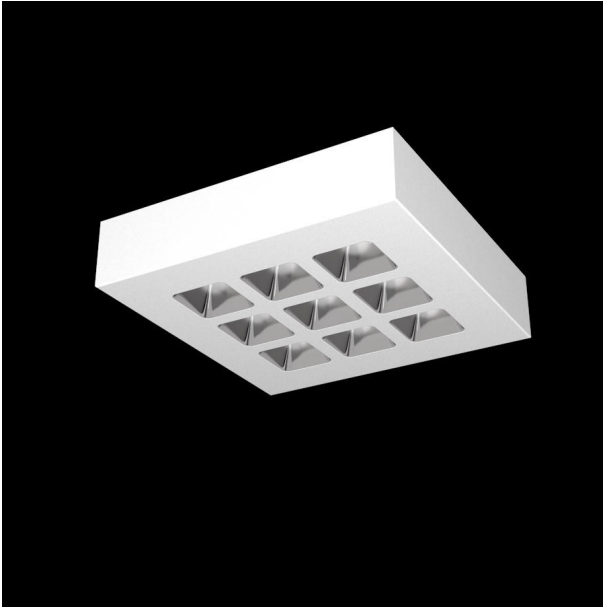

Mirefa Mirefa-ADQ

MIREFA-ADQ-3X3 NDFWS840MRG0300

Quadratisches Anbaudownlight direkt strahlend. Leuchte aus Stahlblech, Farbe weiß (...FWS...) bzw. schwarz (...FSW...), pulverbeschichtet. Die Lichtauskopplung der LED-Mid-Power-Arrays erfolgt über quadratische Minirefektoren, Hochglanz bedampft für maximalen Sehkomfort. Breitstrahlende Lichtverteilung.

Vorschaltgerät im Gehäuse integriert.

Schutzart IP20, Schutzklasse I

Bestückung	Betriebsgerät:	Gehäusefarbe	Art-Nr.	
1xLED-M 21 W	schaltbar	weiß	SPG0320246AH	
Leuchtenlichtstrom [lm]	Leuchtenleistung [W]	Leuchteneffizienz [lm/W]	Lichtfarbe	Nennlebensdauer-LED L80B50 25° C [h]
3000	25	120	840	50.000