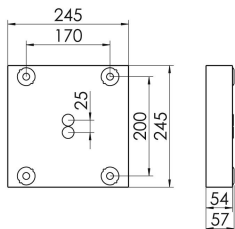

Mirefa Mirefa-ADQ

MIREFA-ADQ-3X3 NDFWS840MRG0300

Quadratisches Anbaudownlight direkt strahlend. Leuchte aus Stahlblech, Farbe weiß (...FWS...) bzw. schwarz (...FSW...), pulverbeschichtet. Die Lichtauskopplung der LED-Mid-Power-Arrays erfolgt über quadratische Minirefektoren, Hochglanz bedampft für maximalen Sehkomfort. Breitstrahlende Lichtverteilung.

Vorschaltgerät im Gehäuse integriert.

Schutzart IP20, Schutzklasse I

Bestückung	Betriebsgerät:	Gehäusefarbe	Art-Nr.	
1xLED-M 21 W	schaltbar	weiß	SPG0320246AH	
Leuchtenlichtstrom [lm]	Leuchtenleistung [W]	Leuchteneffizienz [lm/W]	Lichtfarbe	Nennlebensdauer-LED L80B50 25° C [h]
3000	25	120	840	50.000

Maße [mm]					Gew. [kg]	Lichttechnische Daten		Wirkungsgrad
L	B	H	A1	A2		UGR längs	UGR quer	
245	245	57	200	170	3,5	17,9	18,0	100,0 %