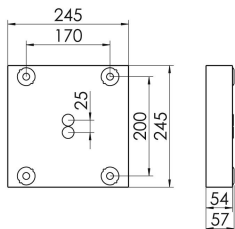

### MIREFA-ADQ-3X3 NDFSW830MRG0300

Quadratisches Anbaudownlight direkt strahlend. Leuchte aus Stahlblech, Farbe weiß (...FWS...) bzw. schwarz (...FSW...), pulverbeschichtet. Die Lichtauskopplung der LED-Mid-Power-Arrays erfolgt über quadratische Minirefektoren, Hochglanz bedampft für maximalen Sehkomfort. Breitstrahlende Lichtverteilung.

Maße [mm]					Gew. [kg]	Lichttechnische Daten		Wirkungsgrad
L	B	H	A1	A2		UGR längs	UGR quer	
245	245	57	200	170	3,5	17,8	17,8	100,0 %