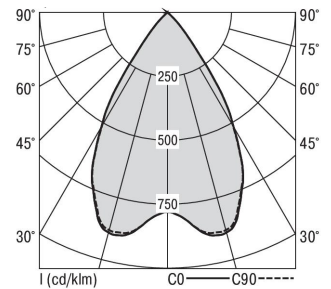

### MIREFA-ADQ-3X3 NDFSW830MRG0300

Quadratisches Anbaudownlight direkt strahlend. Leuchte aus Stahlblech, Farbe weiß (...FWS...) bzw. schwarz (...FSW...), pulverbeschichtet. Die Lichtauskopplung der LED-Mid-Power-Arrays erfolgt über quadratische Minirefektoren, Hochglanz bedampft für maximalen Sehkomfort. Breitstrahlende Lichtverteilung.

Maße [mm]					Gew. [kg]	Lichttechnische Daten		Wirkungsgrad
L	B	H	A1	A2		UGR längs	UGR quer	
245	245	57	200	170	3,5	17,8	17,8	100,0 %