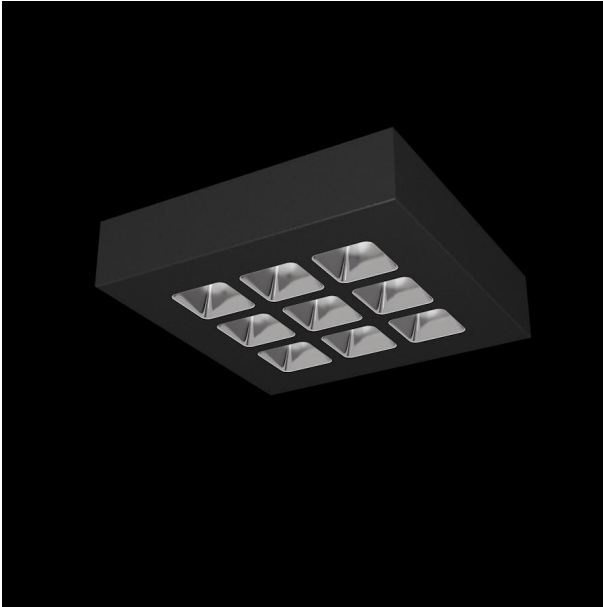

### MIREFA-ADQ-3X3 NDFSW830MRG0300

Quadratisches Anbaudownlight direkt strahlend. Leuchte aus Stahlblech, Farbe weiß (...FWS...) bzw. schwarz (...FSW...), pulverbeschichtet. Die Lichtauskopplung der LED-Mid-Power-Arrays erfolgt über quadratische Minirefektoren, Hochglanz bedampft für maximalen Sehkomfort. Breitstrahlende Lichtverteilung.

Vorschaltgerät im Gehäuse integriert.

Schutzart IP20, Schutzklasse I

Bestückung	Betriebsgerät:	Gehäusefarbe	Art-Nr.	
1xLED-M 21 W	schaltbar	schwarz	SPG0320245AQ	
Leuchtenlichtstrom [lm]	Leuchtenleistung [W]	Leuchteneffizienz [lm/W]	Lichtfarbe	Nennlebensdauer-LED L80B50 25° C [h]
2880	25	115	830	50.000