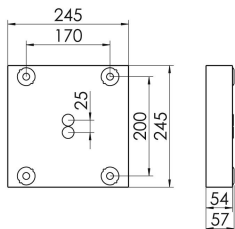

### MIREFA-ADQ-3X3 NDFWS830MRG0300

Quadratisches Anbaudownlight direkt strahlend. Leuchte aus Stahlblech, Farbe weiß (...FWS...) bzw. schwarz (...FSW...), pulverbeschichtet. Die Lichtauskopplung der LED-Mid-Power-Arrays erfolgt über quadratische Minirefektoren, Hochglanz bedampft für maximalen Sehkomfort. Breitstrahlende Lichtverteilung.

Maße [mm]					Gew. [kg]	Lichttechnische Daten		Wirkungsgrad
L	B	H	A1	A2		UGR längs	UGR quer	
245	245	57	200	170	3,5	17,8	17,8	100,0 %