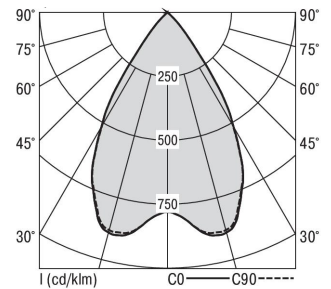

### MIREFA-ADQ-3X3 NDFWS830MRG0300

Quadratisches Anbaudownlight direkt strahlend. Leuchte aus Stahlblech, Farbe weiß (...FWS...) bzw. schwarz (...FSW...), pulverbeschichtet. Die Lichtauskopplung der LED-Mid-Power-Arrays erfolgt über quadratische Minirefektoren, Hochglanz bedampft für maximalen Sehkomfort. Breitstrahlende Lichtverteilung.

Maße [mm]					Gew. [kg]	Lichttechnische Daten		Wirkungsgrad
L	B	H	A1	A2		UGR längs	UGR quer	
245	245	57	200	170	3,5	17,8	17,8	100,0 %