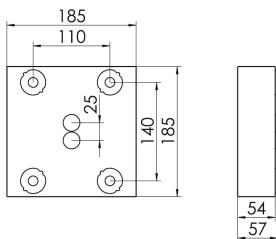

Mirefa Mirefa-ADQ

MIREFA-ADQ-2X2 NDFSW840MRG0150

Quadratisches Anbaudownlight direkt strahlend. Leuchte aus Stahlblech, Farbe weiß (...FWS...) bzw. schwarz (...FSW...), pulverbeschichtet. Die Lichtauskopplung der LED-Mid-Power-Arrays erfolgt über quadratische Minirefektoren, Hochglanz bedampft für maximalen Sehkomfort. Breitstrahlende Lichtverteilung.

Vorschaltgerät im Gehäuse integriert.

Schutzart IP20, Schutzklasse I

Bestückung	Betriebsgerät:	Gehäusefarbe	Art-Nr.	
1xLED-M 11 W	schaltbar	schwarz	SPG0320243AQ	
Leuchtenlichtstrom [lm]	Leuchtenleistung [W]	Leuchteneffizienz [lm/W]	Lichtfarbe	Nennlebensdauer-LED L80B50 25° C [h]
1500	13	115	840	50.000

Maße [mm]		H	A1	A2	Gew. [kg]	Lichttechnische Daten		Wirkungsgrad
L	B					UGR längs	UGR quer	
185	185	57	140	110	2,7	18,4	18,4	100,0 %