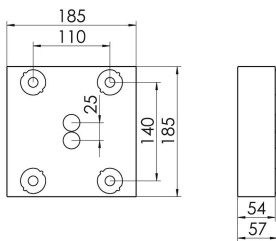

Mirefa Mirefa-ADQ

MIREFA-ADQ-2X2 NDFSW830MRG0150

Quadratisches Anbaudownlight direkt strahlend. Leuchte aus Stahlblech, Farbe weiß (...FWS...) bzw. schwarz (...FSW...), pulverbeschichtet. Die Lichtauskopplung der LED-Mid-Power-Arrays erfolgt über quadratische Minirefektoren, Hochglanz bedampft für maximalen Sehkomfort. Breitstrahlende Lichtverteilung.

Vorschaltgerät im Gehäuse integriert.

Schutzart IP20, Schutzklasse I

Bestückung	Betriebsgerät:	Gehäusefarbe	Art-Nr.	
1xLED-M 11 W	schaltbar	schwarz	SPG0320242AQ	
Leuchtenlichtstrom [lm]	Leuchtenleistung [W]	Leuchteneffizienz [lm/W]	Lichtfarbe	Nennlebensdauer-LED L80B50 25° C [h]
1440	13	110	830	50.000

Maße [mm]		H	A1	A2	Gew. [kg]	Lichttechnische Daten		Wirkungsgrad
L	B					UGR längs	UGR quer	
185	185	57	140	110	2,7	18,2	18,2	100,0 %