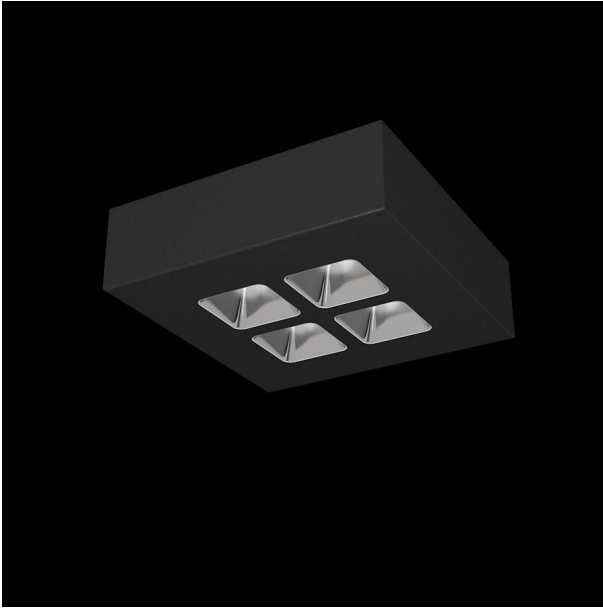

Mirefa Mirefa-ADQ

MIREFA-ADQ-2X2 NDFSW830MRG0150

Quadratisches Anbaudownlight direkt strahlend. Leuchte aus Stahlblech, Farbe weiß (...FWS...) bzw. schwarz (...FSW...), pulverbeschichtet. Die Lichtauskopplung der LED-Mid-Power-Arrays erfolgt über quadratische Minirefektoren, Hochglanz bedampft für maximalen Sehkomfort. Breitstrahlende Lichtverteilung.

Vorschaltgerät im Gehäuse integriert.

Schutzart IP20, Schutzklasse I

Bestückung	Betriebsgerät:	Gehäusefarbe	Art-Nr.	
1xLED-M 11 W	schaltbar	schwarz	SPG0320242AQ	
Leuchtenlichtstrom [lm]	Leuchtenleistung [W]	Leuchteneffizienz [lm/W]	Lichtfarbe	Nennlebensdauer-LED L80B50 25° C [h]
1440	13	110	830	50.000

Maße [mm]		H	A1	A2	Gew. [kg]	Lichttechnische Daten		Wirkungsgrad
L	B					UGR längs	UGR quer	
185	185	57	140	110	2,7	18,2	18,2	100,0 %