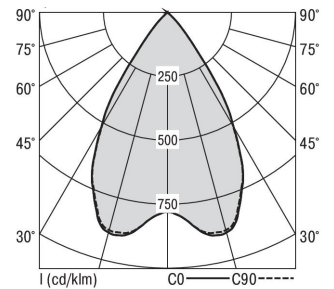

Mirefa Mirefa-ADQ

MIREFA-ADQ-2X2 NDFSW830MRG0150

Quadratisches Anbaudownlight direkt strahlend. Leuchte aus Stahlblech, Farbe weiß (...FWS...) bzw. schwarz (...FSW...), pulverbeschichtet. Die Lichtauskopplung der LED-Mid-Power-Arrays erfolgt über quadratische Minirefektoren, Hochglanz bedampft für maximalen Sehkomfort. Breitstrahlende Lichtverteilung.

Vorschaltgerät im Gehäuse integriert.

Schutzart IP20, Schutzklasse I

Bestückung	Betriebsgerät:	Gehäusefarbe	Art-Nr.	
1xLED-M 11 W	schaltbar	schwarz	SPG0320242AQ	
Leuchtenlichtstrom [lm]	Leuchtenleistung [W]	Leuchteneffizienz [lm/W]	Lichtfarbe	Nennlebensdauer-LED L80B50 25° C [h]
1440	13	110	830	50.000

Maße [mm]		H	A1	A2	Gew. [kg]	Lichttechnische Daten		Wirkungsgrad
L	B					UGR längs	UGR quer	
185	185	57	140	110	2,7	18,2	18,2	100,0 %