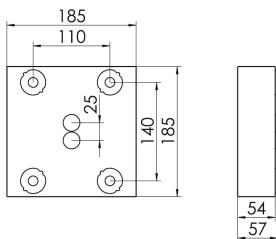

Mirefa Mirefa-ADQ

MIREFA-ADQ-2X2 NDFWS830MRG0150

Quadratisches Anbaudownlight direkt strahlend. Leuchte aus Stahlblech, Farbe weiß (...FWS...) bzw. schwarz (...FSW...), pulverbeschichtet. Die Lichtauskopplung der LED-Mid-Power-Arrays erfolgt über quadratische Minirefektoren, Hochglanz bedampft für maximalen Sehkomfort. Breitstrahlende Lichtverteilung.

Vorschaltgerät im Gehäuse integriert.

Schutzart IP20, Schutzklasse I

Bestückung	Betriebsgerät:	Gehäusefarbe	Art-Nr.	
1xLED-M 11 W	schaltbar	weiß	SPG0320242AH	
Leuchtenlichtstrom [lm]	Leuchtenleistung [W]	Leuchteneffizienz [lm/W]	Lichtfarbe	Nennlebensdauer-LED L80B50 25° C [h]
1440	13	110	830	50.000

Maße [mm]					Gew. [kg]	Lichttechnische Daten		Wirkungsgrad
L	B	H	A1	A2		UGR längs	UGR quer	
185	185	57	140	110	2,7	18,2	18,2	100,0 %