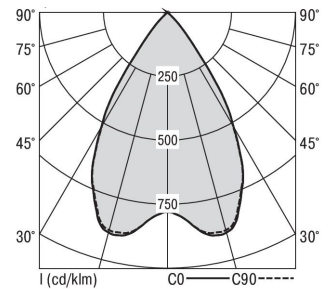

Mirefa Mirefa-EDR

MIREFA-EDR-4X3 NDFSWS840MRG0400

Rundes Einbaudownlight direkt strahlend. Leuchte aus Stahlblech, Farbe weiß (...FWS...) bzw. schwarz (...FSW...), pulverbeschichtet. Einfache Montage über Federklammern. Die Lichtauskopplung der LED-Mid-Power-Arrays erfolgt über quadratische Minirefektoren, Hochglanz bedampft für maximalen Sehkomfort. Breitstrahlende Lichtverteilung. Vorschaltgerät in externem Gehäuse. Schutzart IP20, Schutzklasse I

Bestückung	Betriebsgerät:	Gehäusefarbe	Art-Nr.	
1xLED-M 28 W	schaltbar	schwarz	SPG0320240AQ	
Leuchtenlichtstrom [lm]	Leuchtenleistung [W]	Leuchteneffizienz [lm/W]	Lichtfarbe	Nennlebensdauer-LED L80B50 25° C [h]
4000	34	117	840	50.000

Maße [mm]									Gew. [kg]	Lichttechnische Daten		
L1	B1	H	H4	HE	D	DE min	DE max	UGR längs		UGR quer	Wirkungsgrad	
200	75	60	32	70	400	350	355	3,0	17,1	17,1	100,0 %	