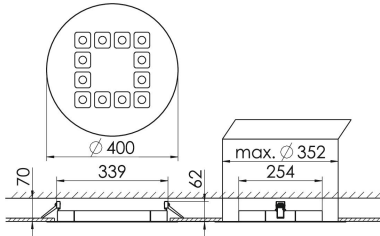

Mirefa Mirefa-EDR

MIREFA-EDR-4X3 NDFSWS840MRG0400

Rundes Einbaudownlight direkt strahlend. Leuchte aus Stahlblech, Farbe weiß (...FWS...) bzw. schwarz (...FSW...), pulverbeschichtet. Einfache Montage über Federklammern. Die Lichtauskopplung der LED-Mid-Power-Arrays erfolgt über quadratische Minirefektoren, Hochglanz bedampft für maximalen Sehkomfort. Breitstrahlende Lichtverteilung. Vorschaltgerät in externem Gehäuse. Schutzart IP20, Schutzklasse I

Bestückung	Betriebsgerät:	Gehäusefarbe	Art-Nr.	
1xLED-M 28 W	schaltbar	schwarz	SPG0320240AQ	
Leuchtenlichtstrom [lm]	Leuchtenleistung [W]	Leuchteneffizienz [lm/W]	Lichtfarbe	Nennlebensdauer-LED L80B50 25° C [h]
4000	34	117	840	50.000

Maße [mm]									Gew. [kg]	Lichttechnische Daten		
L1	B1	H	H4	HE	D	DE min	DE max	UGR längs		UGR quer	Wirkungsgrad	
200	75	60	32	70	400	350	355	3,0	17,1	17,1	100,0 %	