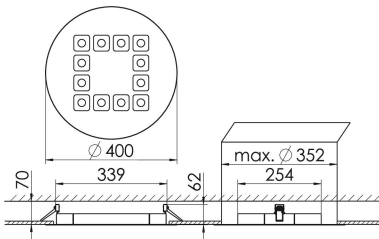

### MIREFA-EDR-4X3 NDFWS840MRG0400

Rundes Einbaudownlight direkt strahlend. Leuchte aus Stahlblech, Farbe weiß (...FWS...) bzw. schwarz (...FSW...), pulverbeschichtet. Einfache Montage über Federklammern. Die Lichtauskopplung der LED-Mid-Power-Arrays erfolgt über quadratische Minirefektoren, Hochglanz bedampft für maximalen Sehkomfort. Breitstrahlende Lichtverteilung. Vorschaltgerät in externem Gehäuse. Schutzart IP20, Schutzklasse I

Maße [mm]									Gew. [kg]	Lichttechnische Daten		
L1	B1	H	H4	HE	D	DE min	DE max	UGR längs		UGR quer	Wirkungsgrad	
200	75	60	32	70	400	350	355	3,0	17,1	17,1	100,0 %	