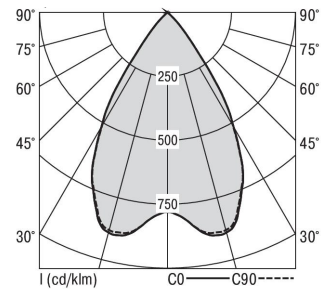

### MIREFA-EDR-4X3 NDFWS840MRG0400

Rundes Einbaudownlight direkt strahlend. Leuchte aus Stahlblech, Farbe weiß (...FWS...) bzw. schwarz (...FSW...), pulverbeschichtet. Einfache Montage über Federklammern. Die Lichtauskopplung der LED-Mid-Power-Arrays erfolgt über quadratische Minirefektoren, Hochglanz bedampft für maximalen Sehkomfort. Breitstrahlende Lichtverteilung. Vorschaltgerät in externem Gehäuse. Schutzart IP20, Schutzklasse I

Bestückung	Betriebsgerät:	Gehäusefarbe	Art-Nr.	
1xLED-M 28 W	schaltbar	weiß	SPG0320240AH	
Leuchtenlichtstrom [lm]	Leuchtenleistung [W]	Leuchteneffizienz [lm/W]	Lichtfarbe	Nennlebensdauer-LED L80B50 25° C [h]
4000	34	117	840	50.000

Maße [mm]									Gew. [kg]	Lichttechnische Daten		
L1	B1	H	H4	HE	D	DE min	DE max	UGR längs		UGR quer	Wirkungsgrad	
200	75	60	32	70	400	350	355	3,0	17,1	17,1	100,0 %	