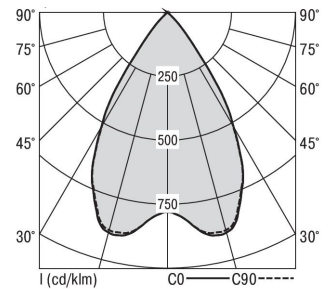

Mirefa Mirefa-EDR

MIREFA-EDR-4X3 NDFWS830MRG0400

Rundes Einbaudownlight direkt strahlend. Leuchte aus Stahlblech, Farbe weiß (...FWS...) bzw. schwarz (...FSW...), pulverbeschichtet. Einfache Montage über Federklammern. Die Lichtauskopplung der LED-Mid-Power-Arrays erfolgt über quadratische Minirefektoren, Hochglanz bedampft für maximalen Sehkomfort. Breitstrahlende Lichtverteilung. Vorschaltgerät in externem Gehäuse. Schutzart IP20, Schutzklasse I

Bestückung	Betriebsgerät:	Gehäusefarbe	Art-Nr.	
1xLED-M 28 W	schaltbar	weiß	SPG0320239AH	
Leuchtenlichtstrom [lm]	Leuchtenleistung [W]	Leuchteneffizienz [lm/W]	Lichtfarbe	Nennlebensdauer-LED L80B50 25° C [h]
3840	34	112	830	50.000

Maße [mm]									Gew. [kg]	Lichttechnische Daten		
L1	B1	H	H4	HE	D	DE min	DE max	UGR längs		UGR quer	Wirkungsgrad	
200	75	60	32	70	400	350	355	3,0	16,9	17,0	100,0 %	