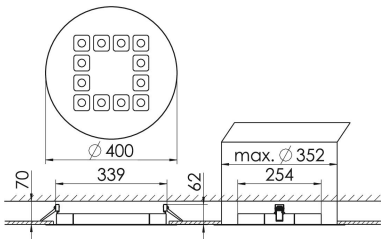

Mirefa Mirefa-EDR

MIREFA-EDR-4X3 NDFWS830MRG0400

Rundes Einbaudownlight direkt strahlend. Leuchte aus Stahlblech, Farbe weiß (...FWS...) bzw. schwarz (...FSW...), pulverbeschichtet. Einfache Montage über Federklammern. Die Lichtauskopplung der LED-Mid-Power-Arrays erfolgt über quadratische Minirefektoren, Hochglanz bedampft für maximalen Sehkomfort. Breitstrahlende Lichtverteilung. Vorschaltgerät in externem Gehäuse. Schutzart IP20, Schutzklasse I

Bestückung	Betriebsgerät:	Gehäusefarbe	Art-Nr.	
1xLED-M 28 W	schaltbar	weiß	SPG0320239AH	
Leuchtenlichtstrom [lm]	Leuchtenleistung [W]	Leuchteneffizienz [lm/W]	Lichtfarbe	Nennlebensdauer-LED L80B50 25° C [h]
3840	34	112	830	50.000

Maße [mm]									Gew. [kg]	Lichttechnische Daten		
L1	B1	H	H4	HE	D	DE min	DE max	UGR längs		UGR quer	Wirkungsgrad	
200	75	60	32	70	400	350	355	3,0	16,9	17,0	100,0 %	