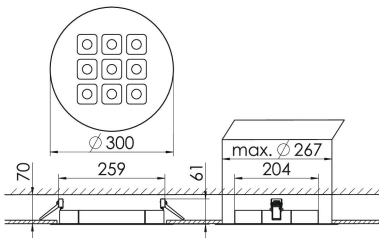

Mirefa Mirefa-EDR

MIREFA-EDR-3X3 NDFSW840MRG0300

Rundes Einbaudownlight direkt strahlend. Leuchte aus Stahlblech, Farbe weiß (...FWS...) bzw. schwarz (...FSW...), pulverbeschichtet. Einfache Montage über Federklammern. Die Lichtauskopplung der LED-Mid-Power-Arrays erfolgt über quadratische Minirefektoren, Hochglanz bedampft für maximalen Sehkomfort. Breitstrahlende Lichtverteilung. Vorschaltgerät in externem Gehäuse. Schutzart IP20, Schutzklasse I

Maße [mm]									Gew. [kg]	Lichttechnische Daten		
L1	B1	H	H4	HE	D	DE min	DE max	UGR längs		UGR quer	Wirkungsgrad	
200	75	60	32	70	300	265	270	2,0	17,1	17,1	100,0 %	