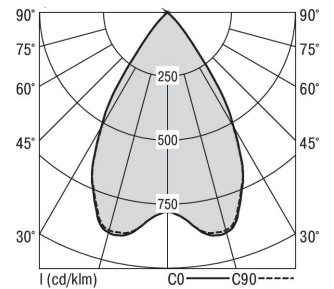

Mirefa Mirefa-EDR

MIREFA-EDR-3X3 NDFSW840MRG0300

Rundes Einbaudownlight direkt strahlend. Leuchte aus Stahlblech, Farbe weiß (...FWS...) bzw. schwarz (...FSW...), pulverbeschichtet. Einfache Montage über Federklammern. Die Lichtauskopplung der LED-Mid-Power-Arrays erfolgt über quadratische Minirefektoren, Hochglanz bedampft für maximalen Sehkomfort. Breitstrahlende Lichtverteilung. Vorschaltgerät in externem Gehäuse. Schutzart IP20, Schutzklasse I

Bestückung	Betriebsgerät:	Gehäusefarbe	Art-Nr.	
1xLED-M 21 W	schaltbar	schwarz	SPG0320237AQ	
Leuchtenlichtstrom [lm]	Leuchtenleistung [W]	Leuchteneffizienz [lm/W]	Lichtfarbe	Nennlebensdauer-LED L80B50 25° C [h]
3000	25	120	840	50.000

Maße [mm]									Gew. [kg]	Lichttechnische Daten		
L1	B1	H	H4	HE	D	DE min	DE max	UGR längs		UGR quer	Wirkungsgrad	
200	75	60	32	70	300	265	270	2,0	17,1	17,1	100,0 %	