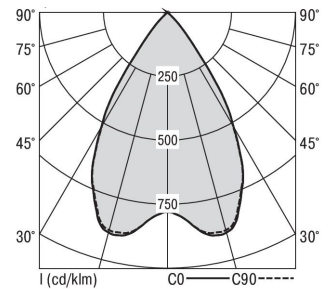

### MIREFA-EDR-3X3 NDFWS840MRG0300

Rundes Einbaudownlight direkt strahlend. Leuchte aus Stahlblech, Farbe weiß (...FWS...) bzw. schwarz (...FSW...), pulverbeschichtet. Einfache Montage über Federklammern. Die Lichtauskopplung der LED-Mid-Power-Arrays erfolgt über quadratische Minirefektoren, Hochglanz bedampft für maximalen Sehkomfort. Breitstrahlende Lichtverteilung. Vorschaltgerät in externem Gehäuse. Schutzart IP20, Schutzklasse I

Maße [mm]									Gew. [kg]	Lichttechnische Daten		
L1	B1	H	H4	HE	D	DE min	DE max	UGR längs		UGR quer	Wirkungsgrad	
200	75	60	32	70	300	265	270	2,0	17,1	17,1	100,0 %	