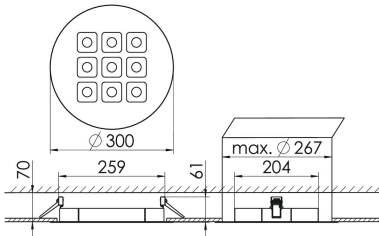

### MIREFA-EDR-3X3 NDFWS840MRG0300

Rundes Einbaudownlight direkt strahlend. Leuchte aus Stahlblech, Farbe weiß (...FWS...) bzw. schwarz (...FSW...), pulverbeschichtet. Einfache Montage über Federklammern. Die Lichtauskopplung der LED-Mid-Power-Arrays erfolgt über quadratische Minirefektoren, Hochglanz bedampft für maximalen Sehkomfort. Breitstrahlende Lichtverteilung. Vorschaltgerät in externem Gehäuse. Schutzart IP20, Schutzklasse I

Maße [mm]									Gew. [kg]	Lichttechnische Daten		
L1	B1	H	H4	HE	D	DE min	DE max	UGR längs		UGR quer	Wirkungsgrad	
200	75	60	32	70	300	265	270	2,0	17,1	17,1	100,0 %	