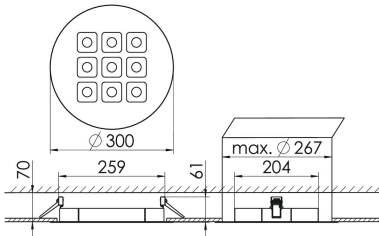

### MIREFA-EDR-3X3 NDFSW830MRG0300

Rundes Einbaudownlight direkt strahlend. Leuchte aus Stahlblech, Farbe weiß (...FWS...) bzw. schwarz (...FSW...), pulverbeschichtet. Einfache Montage über Federklammern. Die Lichtauskopplung der LED-Mid-Power-Arrays erfolgt über quadratische Minireflectoren, Hochglanz bedampft für maximalen Sehkomfort. Breitstrahlende Lichtverteilung. Vorschaltgerät in externem Gehäuse. Schutzart IP20, Schutzklasse I

Maße [mm]									Gew. [kg]	Lichttechnische Daten		
L1	B1	H	H4	HE	D	DE min	DE max	UGR längs		UGR quer	Wirkungsgrad	
200	75	60	32	70	300	265	270	2,0	16,9	17,0	100,0 %	