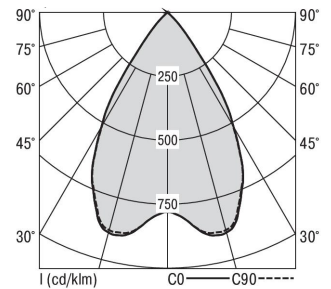

### MIREFA-EDR-3X3 NDFSW830MRG0300

Rundes Einbaudownlight direkt strahlend. Leuchte aus Stahlblech, Farbe weiß (...FWS...) bzw. schwarz (...FSW...), pulverbeschichtet. Einfache Montage über Federklammern. Die Lichtauskopplung der LED-Mid-Power-Arrays erfolgt über quadratische Minireflectoren, Hochglanz bedampft für maximalen Sehkomfort. Breitstrahlende Lichtverteilung. Vorschaltgerät in externem Gehäuse. Schutzart IP20, Schutzklasse I

Maße [mm]									Gew. [kg]	Lichttechnische Daten		
L1	B1	H	H4	HE	D	DE min	DE max	UGR längs		UGR quer	Wirkungsgrad	
200	75	60	32	70	300	265	270	2,0	16,9	17,0	100,0 %	