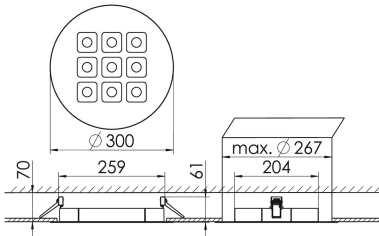

Mirefa Mirefa-EDR

MIREFA-EDR-3X3 NDFWS830MRG0300

Rundes Einbaudownlight direkt strahlend. Leuchte aus Stahlblech, Farbe weiß (...FWS...) bzw. schwarz (...FSW...), pulverbeschichtet. Einfache Montage über Federklammern. Die Lichtauskopplung der LED-Mid-Power-Arrays erfolgt über quadratische Minirefektoren, Hochglanz bedampft für maximalen Sehkomfort. Breitstrahlende Lichtverteilung. Vorschaltgerät in externem Gehäuse. Schutzart IP20, Schutzklasse I

Maße [mm]									Gew. [kg]	Lichttechnische Daten		
L1	B1	H	H4	HE	D	DE min	DE max	UGR längs		UGR quer	Wirkungsgrad	
200	75	60	32	70	300	265	270	2,0	16,9	17,0	100,0 %	