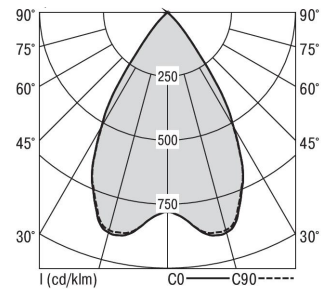

Mirefa Mirefa-EDR

MIREFA-EDR-3X3 NDFWS830MRG0300

Rundes Einbaudownlight direkt strahlend. Leuchte aus Stahlblech, Farbe weiß (...FWS...) bzw. schwarz (...FSW...), pulverbeschichtet. Einfache Montage über Federklammern. Die Lichtauskopplung der LED-Mid-Power-Arrays erfolgt über quadratische Minirefektoren, Hochglanz bedampft für maximalen Sehkomfort. Breitstrahlende Lichtverteilung. Vorschaltgerät in externem Gehäuse. Schutzart IP20, Schutzklasse I

Bestückung	Betriebsgerät:	Gehäusefarbe	Art-Nr.	
1xLED-M 21 W	schaltbar	weiß	SPG0320236AH	
Leuchtenlichtstrom [lm]	Leuchtenleistung [W]	Leuchteneffizienz [lm/W]	Lichtfarbe	Nennlebensdauer-LED L80B50 25° C [h]
2880	25	115	830	50.000

Maße [mm]									Gew. [kg]	Lichttechnische Daten		
L1	B1	H	H4	HE	D	DE min	DE max	UGR längs		UGR quer	Wirkungsgrad	
200	75	60	32	70	300	265	270	2,0	16,9	17,0	100,0 %	