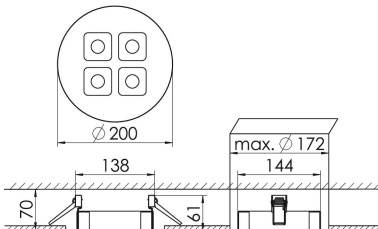

Mirefa Mirefa-EDR

MIREFA-EDR-2X2 NDFSW840MRG0150

Rundes Einbaudownlight direkt strahlend. Leuchte aus Stahlblech, Farbe weiß (...FWS...) bzw. schwarz (...FSW...), pulverbeschichtet. Einfache Montage über Federklammern. Die Lichtauskopplung der LED-Mid-Power-Arrays erfolgt über quadratische Minirefektoren, Hochglanz bedampft für maximalen Sehkomfort. Breitstrahlende Lichtverteilung. Vorschaltgerät in externem Gehäuse. Schutzart IP20, Schutzklasse I

Maße [mm]									Gew. [kg]	Lichttechnische Daten		
L1	B1	H	H4	HE	D	DE min	DE max	UGR längs		UGR quer	Wirkungsgrad	
200	75	60	32	70	200	170	175	1,1	17,5	17,5	100,0 %	