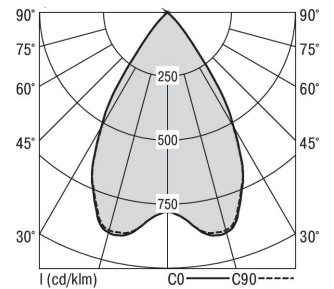

Mirefa Mirefa-EDR

MIREFA-EDR-2X2 NDFSW840MRG0150

Rundes Einbaudownlight direkt strahlend. Leuchte aus Stahlblech, Farbe weiß (...FWS...) bzw. schwarz (...FSW...), pulverbeschichtet. Einfache Montage über Federklammern. Die Lichtauskopplung der LED-Mid-Power-Arrays erfolgt über quadratische Minirefektoren, Hochglanz bedampft für maximalen Sehkomfort. Breitstrahlende Lichtverteilung. Vorschaltgerät in externem Gehäuse. Schutzart IP20, Schutzklasse I

Bestückung	Betriebsgerät:	Gehäusefarbe	Art-Nr.	
1xLED-M 11 W	schaltbar	schwarz	SPG0320234AQ	
Leuchtenlichtstrom [lm]	Leuchtenleistung [W]	Leuchteneffizienz [lm/W]	Lichtfarbe	Nennlebensdauer-LED L80B50 25° C [h]
1500	13	115	840	50.000

Maße [mm]									Gew. [kg]	Lichttechnische Daten		
L1	B1	H	H4	HE	D	DE min	DE max	UGR längs		UGR quer	Wirkungsgrad	
200	75	60	32	70	200	170	175	1,1	17,5	17,5	100,0 %	