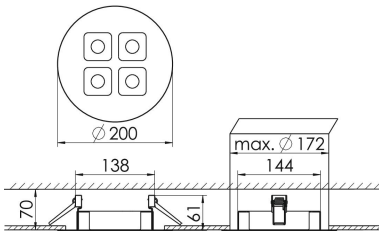

Mirefa Mirefa-EDR

MIREFA-EDR-2X2 NDFWS840MRG0150

Rundes Einbaudownlight direkt strahlend. Leuchte aus Stahlblech, Farbe weiß (...FWS...) bzw. schwarz (...FSW...), pulverbeschichtet. Einfache Montage über Federklammern. Die Lichtauskopplung der LED-Mid-Power-Arrays erfolgt über quadratische Minirefektoren, Hochglanz bedampft für maximalen Sehkomfort. Breitstrahlende Lichtverteilung. Vorschaltgerät in externem Gehäuse. Schutzart IP20, Schutzklasse I

Maße [mm]									Gew. [kg]	Lichttechnische Daten		
L1	B1	H	H4	HE	D	DE min	DE max	UGR längs		UGR quer	Wirkungsgrad	
200	75	60	32	70	200	170	175	1,1	17,5	17,5	100,0 %	