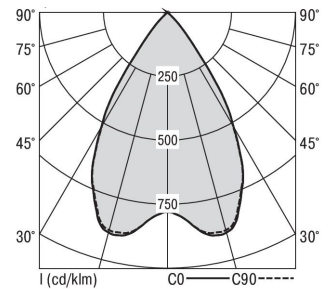

Mirefa Mirefa-EDR

MIREFA-EDR-2X2 NDFWS840MRG0150

Rundes Einbaudownlight direkt strahlend. Leuchte aus Stahlblech, Farbe weiß (...FWS...) bzw. schwarz (...FSW...), pulverbeschichtet. Einfache Montage über Federklammern. Die Lichtauskopplung der LED-Mid-Power-Arrays erfolgt über quadratische Minirefektoren, Hochglanz bedampft für maximalen Sehkomfort. Breitstrahlende Lichtverteilung. Vorschaltgerät in externem Gehäuse. Schutzart IP20, Schutzklasse I

Bestückung	Betriebsgerät:	Gehäusefarbe	Art-Nr.	
1xLED-M 11 W	schaltbar	weiß	SPG0320234AH	
Leuchtenlichtstrom [lm]	Leuchtenleistung [W]	Leuchteneffizienz [lm/W]	Lichtfarbe	Nennlebensdauer-LED L80B50 25° C [h]
1500	13	115	840	50.000

Maße [mm]									Gew. [kg]	Lichttechnische Daten		
L1	B1	H	H4	HE	D	DE min	DE max	UGR längs		UGR quer	Wirkungsgrad	
200	75	60	32	70	200	170	175	1,1	17,5	17,5	100,0 %	