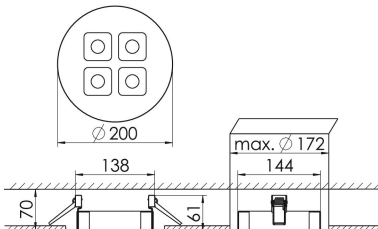

Mirefa Mirefa-EDR

MIREFA-EDR-2X2 NDFWS830MRG0150

Rundes Einbaudownlight direkt strahlend. Leuchte aus Stahlblech, Farbe weiß (...FWS...) bzw. schwarz (...FSW...), pulverbeschichtet. Einfache Montage über Federklammern. Die Lichtauskopplung der LED-Mid-Power-Arrays erfolgt über quadratische Minirefektoren, Hochglanz bedampft für maximalen Sehkomfort. Breitstrahlende Lichtverteilung. Vorschaltgerät in externem Gehäuse. Schutzart IP20, Schutzklasse I

Maße [mm]									Gew. [kg]	Lichttechnische Daten		
L1	B1	H	H4	HE	D	DE min	DE max	UGR längs		UGR quer	Wirkungsgrad	
200	75	60	32	70	200	170	175	1,1	17,4	17,4	100,0 %	