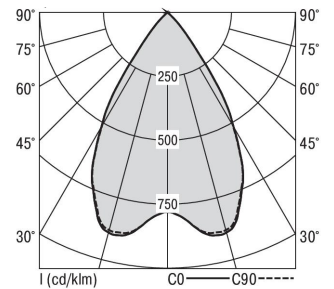

Mirefa Mirefa-EDR

MIREFA-EDR-2X2 NDFWS830MRG0150

Rundes Einbaudownlight direkt strahlend. Leuchte aus Stahlblech, Farbe weiß (...FWS...) bzw. schwarz (...FSW...), pulverbeschichtet. Einfache Montage über Federklammern. Die Lichtauskopplung der LED-Mid-Power-Arrays erfolgt über quadratische Minirefektoren, Hochglanz bedampft für maximalen Sehkomfort. Breitstrahlende Lichtverteilung. Vorschaltgerät in externem Gehäuse. Schutzart IP20, Schutzklasse I

Bestückung	Betriebsgerät:	Gehäusefarbe	Art-Nr.	
1xLED-M 11 W	schaltbar	weiß	SPG0320233AH	
Leuchtenlichtstrom [lm]	Leuchtenleistung [W]	Leuchteneffizienz [lm/W]	Lichtfarbe	Nennlebensdauer-LED L80B50 25° C [h]
1440	13	110	830	50.000

Maße [mm]									Gew. [kg]	Lichttechnische Daten		
L1	B1	H	H4	HE	D	DE min	DE max	UGR längs		UGR quer	Wirkungsgrad	
200	75	60	32	70	200	170	175	1,1	17,4	17,4	100,0 %	