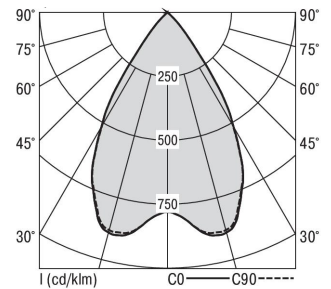

Mirefa Mirefa-EDQ

MIREFA-EDQ-4X3 NDFSW840MRG0400

Quadratisches Einbaudownlight direkt strahlend. Leuchte aus Stahlblech, Farbe weiß (...FWS...) bzw. schwarz (...FSW...), pulverbeschichtet. Einfache Montage über Federklammern. Die Lichtauskopplung der LED-Mid-Power-Arrays erfolgt über quadratische Minirefektoren, Hochglanz bedampft für maximalen Sehkomfort. Breitstrahlende Lichtverteilung.

Vorschaltgerät in externem Gehäuse.

Schutzart IP20, Schutzklasse I

Bestückung	Betriebsgerät:	Gehäusefarbe	Art-Nr.	
1xLED-M 29 W	schaltbar	schwarz	SPG0320231AQ	
Leuchtenlichtstrom [lm]	Leuchtenleistung [W]	Leuchteneffizienz [lm/W]	Lichtfarbe	Nennlebensdauer-LED L80B50 25° C [h]
4000	34	117	840	50.000

Maße [mm]									Gew. [kg]	Lichttechnische Daten		
L	L1	B	B1	BA max	BA min	H	H4	HE		UGR längs	UGR quer	Wirkungsgrad
280	200	280	75	265	260	60	32	70	2,3	18.0	18.0	100.0 %