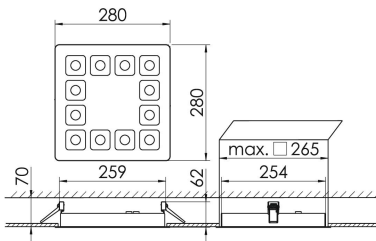

Mirefa Mirefa-EDQ

MIREFA-EDQ-4X3 NDFSW840MRG0400

Quadratisches Einbaudownlight direkt strahlend. Leuchte aus Stahlblech, Farbe weiß (...FWS...) bzw. schwarz (...FSW...), pulverbeschichtet. Einfache Montage über Federklammern. Die Lichtauskopplung der LED-Mid-Power-Arrays erfolgt über quadratische Minirefektoren, Hochglanz bedampft für maximalen Sehkomfort. Breitstrahlende Lichtverteilung.

Vorschaltgerät in externem Gehäuse.

Schutzart IP20, Schutzklasse I

Bestückung	Betriebsgerät:	Gehäusefarbe	Art-Nr.	
1xLED-M 29 W	schaltbar	schwarz	SPG0320231AQ	
Leuchtenlichtstrom [lm]	Leuchtenleistung [W]	Leuchteneffizienz [lm/W]	Lichtfarbe	Nennlebensdauer-LED L80B50 25° C [h]
4000	34	117	840	50.000

Maße [mm]									Gew. [kg]	Lichttechnische Daten		
L	L1	B	B1	BA max	BA min	H	H4	HE		UGR längs	UGR quer	Wirkungsgrad
280	200	280	75	265	260	60	32	70	2,3	18.0	18.0	100.0 %