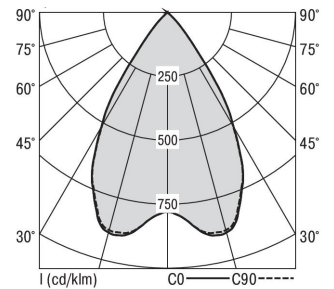

Mirefa Mirefa-EDQ

MIREFA-EDQ-4X3 NDFWS840MRG0400

Quadratisches Einbaudownlight direkt strahlend. Leuchte aus Stahlblech, Farbe weiß (...FWS...) bzw. schwarz (...FSW...), pulverbeschichtet. Einfache Montage über Federklammern. Die Lichtauskopplung der LED-Mid-Power-Arrays erfolgt über quadratische Minirefektoren, Hochglanz bedampft für maximalen Sehkomfort. Breitstrahlende Lichtverteilung.

Vorschaltgerät in externem Gehäuse.

Schutzart IP20, Schutzklasse I

Bestückung	Betriebsgerät:	Gehäusefarbe	Art-Nr.
1xLED-M 29 W	schaltbar	weiß	SPG0320231AH
Leuchtenlichtstrom [lm]	Leuchtenleistung [W]	Leuchteneffizienz [lm/W]	Nennlebensdauer-LED L80B50 25° C [h]
4000	34	117	50.000
		Lichtfarbe	
		840	

Maße [mm]									Gew. [kg]	Lichttechnische Daten		
L	L1	B	B1	BA max	BA min	H	H4	HE		UGR längs	UGR quer	Wirkungsgrad
280	200	280	75	265	260	60	32	70	2,3	18.0	18.0	100.0 %