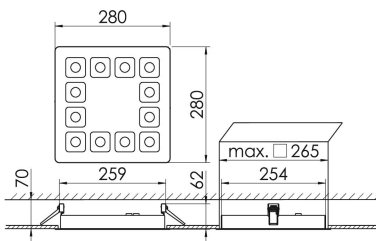

Mirefa Mirefa-EDQ

MIREFA-EDQ-4X3 NDFWS840MRG0400

Quadratisches Einbaudownlight direkt strahlend. Leuchte aus Stahlblech, Farbe weiß (...FWS...) bzw. schwarz (...FSW...), pulverbeschichtet. Einfache Montage über Federklammern. Die Lichtauskopplung der LED-Mid-Power-Arrays erfolgt über quadratische Minirefektoren, Hochglanz bedampft für maximalen Sehkomfort. Breitstrahlende Lichtverteilung.

Vorschaltgerät in externem Gehäuse.

Schutzart IP20, Schutzklasse I

Bestückung	Betriebsgerät:	Gehäusefarbe	Art-Nr.
1xLED-M 29 W	schaltbar	weiß	SPG0320231AH
Leuchtenlichtstrom [lm]	Leuchtenleistung [W]	Leuchteneffizienz [lm/W]	Nennlebensdauer-LED L80B50 25° C [h]
4000	34	117	50.000
		Lichtfarbe	
		840	

Maße [mm]									Gew. [kg]	Lichttechnische Daten		
L	L1	B	B1	BA max	BA min	H	H4	HE		UGR längs	UGR quer	Wirkungsgrad
280	200	280	75	265	260	60	32	70	2,3	18.0	18.0	100.0 %