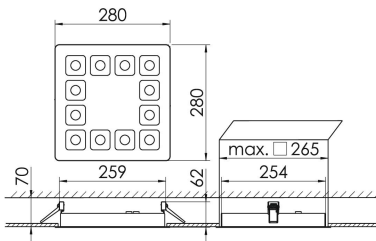

Mirefa Mirefa-EDQ

MIREFA-EDQ-4X3 NDFSW830MRG0400

Quadratisches Einbaudownlight direkt strahlend. Leuchte aus Stahlblech, Farbe weiß (...FWS...) bzw. schwarz (...FSW...), pulverbeschichtet. Einfache Montage über Federklammern. Die Lichtauskopplung der LED-Mid-Power-Arrays erfolgt über quadratische Minirefektoren, Hochglanz bedampft für maximalen Sehkomfort. Breitstrahlende Lichtverteilung.

Vorschaltgerät in externem Gehäuse.

Schutzart IP20, Schutzklasse I

Bestückung	Betriebsgerät:	Gehäusefarbe	Art-Nr.	
1xLED-M 29 W	schaltbar	schwarz	SPG0320230AQ	
Leuchtenlichtstrom [lm]	Leuchtenleistung [W]	Leuchteneffizienz [lm/W]	Lichtfarbe	Nennlebensdauer-LED L80B50 25° C [h]
3840	34	112	830	50.000

Maße [mm]									Gew. [kg]	Lichttechnische Daten		
L	L1	B	B1	BA max	BA min	H	H4	HE		UGR längs	UGR quer	Wirkungsgrad
280	200	280	75	265	260	60	32	70	2,3	17,8	17,9	100,0 %