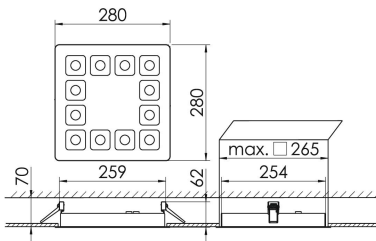

Mirefa Mirefa-EDQ

MIREFA-EDQ-4X3 NDFWS830MRG0400

Quadratisches Einbaudownlight direkt strahlend. Leuchte aus Stahlblech, Farbe weiß (...FWS...) bzw. schwarz (...FSW...), pulverbeschichtet. Einfache Montage über Federklammern. Die Lichtauskopplung der LED-Mid-Power-Arrays erfolgt über quadratische Minirefektoren, Hochglanz bedampft für maximalen Sehkomfort. Breitstrahlende Lichtverteilung.

Vorschaltgerät in externem Gehäuse.

Schutzart IP20, Schutzklasse I

Bestückung	Betriebsgerät:	Gehäusefarbe	Art-Nr.	
1xLED-M 29 W	schaltbar	weiß	SPG0320230AH	
Leuchtenlichtstrom [lm]	Leuchtenleistung [W]	Leuchteneffizienz [lm/W]	Lichtfarbe	Nennlebensdauer-LED L80B50 25° C [h]
3840	34	112	830	50.000

Maße [mm]									Gew. [kg]	Lichttechnische Daten		
L	L1	B	B1	BA max	BA min	H	H4	HE		UGR längs	UGR quer	Wirkungsgrad
280	200	280	75	265	260	60	32	70	2,3	17,8	17,9	100,0 %