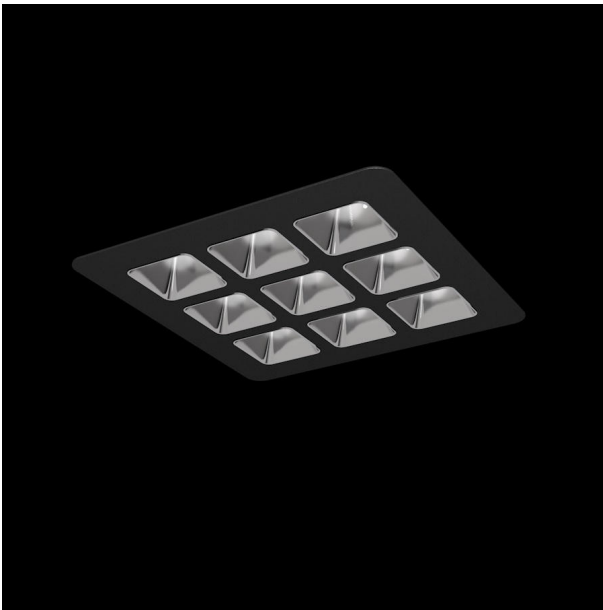

### MIREFA-EDQ-3X3 NDFS840MRG0300

Quadratisches Einbaudownlight direkt strahlend. Leuchte aus Stahlblech, Farbe weiß (...FWS...) bzw. schwarz (...FSW...), pulverbeschichtet. Einfache Montage über Federklammern. Die Lichtauskopplung der LED-Mid-Power-Arrays erfolgt über quadratische Minirefektoren, Hochglanz bedampft für maximalen Sehkomfort. Breitstrahlende Lichtverteilung.

Vorschaltgerät in externem Gehäuse.

Schutzart IP20, Schutzklasse I

Bestückung	Betriebsgerät:	Gehäusefarbe	Art-Nr.	
1xLED-M 21 W	schaltbar	schwarz	SPG0320228AQ	
Leuchtenlichtstrom [lm]	Leuchtenleistung [W]	Leuchteneffizienz [lm/W]	Lichtfarbe	Nennlebensdauer-LED L80B50 25° C [h]
3000	25	120	840	50.000