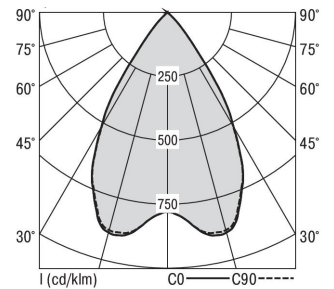

### MIREFA-EDQ-3X3 NDFS840MRG0300

Quadratisches Einbaudownlight direkt strahlend. Leuchte aus Stahlblech, Farbe weiß (...FWS...) bzw. schwarz (...FSW...), pulverbeschichtet. Einfache Montage über Federklammern. Die Lichtauskopplung der LED-Mid-Power-Arrays erfolgt über quadratische Minirefektoren, Hochglanz bedampft für maximalen Sehkomfort. Breitstrahlende Lichtverteilung.

Maße [mm]										Gew. [kg]	Lichttechnische Daten		
L	L1	B	B1	BA max	BA min	H	H4	HE	UGR längs		UGR quer	Wirkungsgrad	
220	200	220	75	210	205	60	32	70	1,6	17,9	18,0	100,0 %	