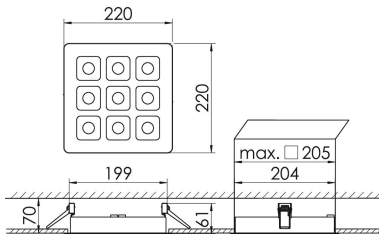

### MIREFA-EDQ-3X3 NDFS840MRG0300

Quadratisches Einbaudownlight direkt strahlend. Leuchte aus Stahlblech, Farbe weiß (...FWS...) bzw. schwarz (...FSW...), pulverbeschichtet. Einfache Montage über Federklammern. Die Lichtauskopplung der LED-Mid-Power-Arrays erfolgt über quadratische Minirefektoren, Hochglanz bedampft für maximalen Sehkomfort. Breitstrahlende Lichtverteilung.

Maße [mm]										Gew. [kg]	Lichttechnische Daten		
L	L1	B	B1	BA max	BA min	H	H4	HE	UGR längs		UGR quer	Wirkungsgrad	
220	200	220	75	210	205	60	32	70	1,6	17,9	18,0	100,0 %	