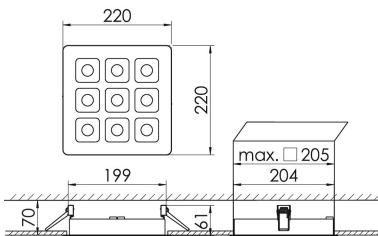

Mirefa Mirefa-EDQ

MIREFA-EDQ-3X3 NDFWS840MRG0300

Quadratisches Einbaudownlight direkt strahlend. Leuchte aus Stahlblech, Farbe weiß (...FWS...) bzw. schwarz (...FSW...), pulverbeschichtet. Einfache Montage über Federklammern. Die Lichtauskopplung der LED-Mid-Power-Arrays erfolgt über quadratische Minirefektoren, Hochglanz bedampft für maximalen Sehkomfort. Breitstrahlende Lichtverteilung.

Vorschaltgerät in externem Gehäuse.

Schutzart IP20, Schutzklasse I

Bestückung	Betriebsgerät:	Gehäusefarbe	Art-Nr.	
1xLED-M 21 W	schaltbar	weiß	SPG0320228AH	
Leuchtenlichtstrom [lm]	Leuchtenleistung [W]	Leuchteneffizienz [lm/W]	Lichtfarbe	Nennlebensdauer-LED L80B50 25° C [h]
3000	25	120	840	50.000

Maße [mm]										Gew. [kg]	Lichttechnische Daten		
L	L1	B	B1	BA max	BA min	H	H4	HE	UGR längs		UGR quer	Wirkungsgrad	
220	200	220	75	210	205	60	32	70	1,6	17,9	18,0	100,0 %	