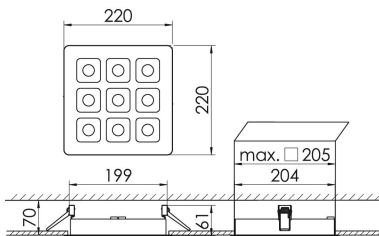

Mirefa Mirefa-EDQ

MIREFA-EDQ-3X3 NDFSW830MRG0300

Quadratisches Einbaudownlight direkt strahlend. Leuchte aus Stahlblech, Farbe weiß (...FWS...) bzw. schwarz (...FSW...), pulverbeschichtet. Einfache Montage über Federklammern. Die Lichtauskopplung der LED-Mid-Power-Arrays erfolgt über quadratische Minirefektoren, Hochglanz bedampft für maximalen Sehkomfort. Breitstrahlende Lichtverteilung.

Vorschaltgerät in externem Gehäuse.

Schutzart IP20, Schutzklasse I

Bestückung	Betriebsgerät:	Gehäusefarbe	Art-Nr.	
1xLED-M 21 W	schaltbar	schwarz	SPG0320227AQ	
Leuchtenlichtstrom [lm]	Leuchtenleistung [W]	Leuchteneffizienz [lm/W]	Lichtfarbe	Nennlebensdauer-LED L80B50 25° C [h]
2880	25	115	830	50.000

Maße [mm]									Gew. [kg]	Lichttechnische Daten		
L	L1	B	B1	BA max	BA min	H	H4	HE		UGR längs	UGR quer	Wirkungsgrad
220	200	220	75	210	205	60	32	70	1,6	17,8	17,8	100,0 %