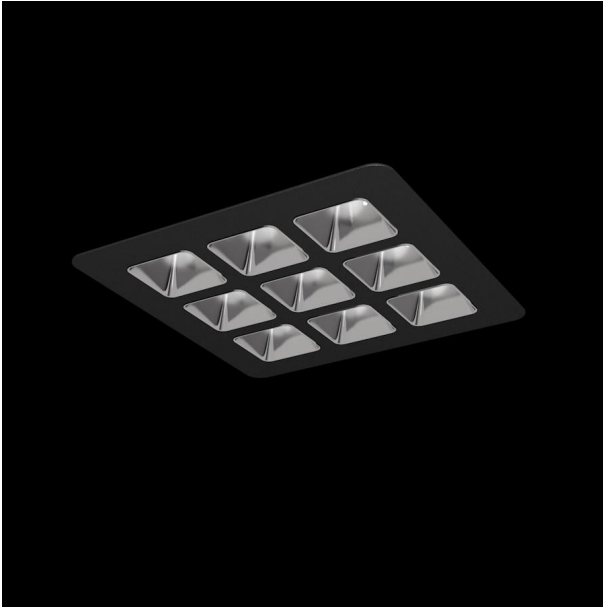

Mirefa Mirefa-EDQ

MIREFA-EDQ-3X3 NDFSW830MRG0300

Quadratisches Einbaudownlight direkt strahlend. Leuchte aus Stahlblech, Farbe weiß (...FWS...) bzw. schwarz (...FSW...), pulverbeschichtet. Einfache Montage über Federklammern. Die Lichtauskopplung der LED-Mid-Power-Arrays erfolgt über quadratische Minirefektoren, Hochglanz bedampft für maximalen Sehkomfort. Breitstrahlende Lichtverteilung.

Vorschaltgerät in externem Gehäuse.

Schutzart IP20, Schutzklasse I

Bestückung	Betriebsgerät:	Gehäusefarbe	Art-Nr.	
1xLED-M 21 W	schaltbar	schwarz	SPG0320227AQ	
Leuchtenlichtstrom [lm]	Leuchtenleistung [W]	Leuchteneffizienz [lm/W]	Lichtfarbe	Nennlebensdauer-LED L80B50 25° C [h]
2880	25	115	830	50.000