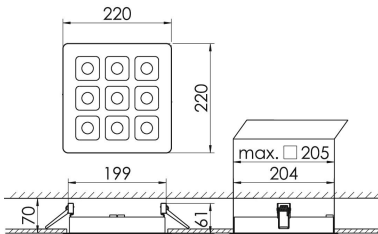

Mirefa Mirefa-EDQ

MIREFA-EDQ-3X3 NDFWS830MRG0300

Quadratisches Einbaudownlight direkt strahlend. Leuchte aus Stahlblech, Farbe weiß (...FWS...) bzw. schwarz (...FSW...), pulverbeschichtet. Einfache Montage über Federklammern. Die Lichtauskopplung der LED-Mid-Power-Arrays erfolgt über quadratische Minirefektoren, Hochglanz bedampft für maximalen Sehkomfort. Breitstrahlende Lichtverteilung.

Vorschaltgerät in externem Gehäuse.

Schutzart IP20, Schutzklasse I

Bestückung	Betriebsgerät:	Gehäusefarbe	Art-Nr.	
1xLED-M 21 W	schaltbar	weiß	SPG0320227AH	
Leuchtenlichtstrom [lm]	Leuchtenleistung [W]	Leuchteneffizienz [lm/W]	Lichtfarbe	Nennlebensdauer-LED L80B50 25° C [h]
2880	25	115	830	50.000

Maße [mm]									Gew. [kg]	Lichttechnische Daten		
L	L1	B	B1	BA max	BA min	H	H4	HE		UGR längs	UGR quer	Wirkungsgrad
220	200	220	75	210	205	60	32	70	1,6	17,8	17,8	100,0 %