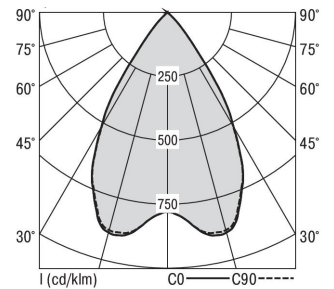

Mirefa Mirefa-EDQ

MIREFA-EDQ-3X3 NDFWS830MRG0300

Quadratisches Einbaudownlight direkt strahlend. Leuchte aus Stahlblech, Farbe weiß (...FWS...) bzw. schwarz (...FSW...), pulverbeschichtet. Einfache Montage über Federklammern. Die Lichtauskopplung der LED-Mid-Power-Arrays erfolgt über quadratische Minirefektoren, Hochglanz bedampft für maximalen Sehkomfort. Breitstrahlende Lichtverteilung.

Vorschaltgerät in externem Gehäuse.

Schutzart IP20, Schutzklasse I

Bestückung	Betriebsgerät:	Gehäusefarbe	Art-Nr.	
1xLED-M 21 W	schaltbar	weiß	SPG0320227AH	
Leuchtenlichtstrom [lm]	Leuchtenleistung [W]	Leuchteneffizienz [lm/W]	Lichtfarbe	Nennlebensdauer-LED L80B50 25° C [h]
2880	25	115	830	50.000

Maße [mm]									Gew. [kg]	Lichttechnische Daten		
L	L1	B	B1	BA max	BA min	H	H4	HE		UGR längs	UGR quer	Wirkungsgrad
220	200	220	75	210	205	60	32	70	1,6	17,8	17,8	100,0 %