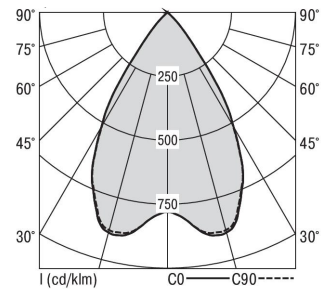

Mirefa Mirefa-EDQ

MIREFA-EDQ-2X2 NDFSW830MRG0150

Quadratisches Einbaudownlight direkt strahlend. Leuchte aus Stahlblech, Farbe weiß (...FWS...) bzw. schwarz (...FSW...), pulverbeschichtet. Einfache Montage über Federklammern. Die Lichtauskopplung der LED-Mid-Power-Arrays erfolgt über quadratische Minirefektoren, Hochglanz bedampft für maximalen Sehkomfort. Breitstrahlende Lichtverteilung.

Vorschaltgerät in externem Gehäuse.

Schutzart IP20, Schutzklasse I

Bestückung	Betriebsgerät:	Gehäusefarbe	Art-Nr.
1xLED-M 11 W	schaltbar	schwarz	SPG0320224AQ

Leuchtenlichtstrom [lm]	Leuchtenleistung [W]	Leuchteneffizienz [lm/W]	Lichtfarbe	Nennlebensdauer-LED L80B50 25° C [h]
1440	13	110	830	50.000

Maße [mm]									Gew. [kg]	Lichttechnische Daten		
L	L1	B	B1	BA max	BA min	H	H4	HE		UGR längs	UGR quer	Wirkungsgrad
160	200	160	75	150	145	60	32	70	1,0	18.2	18.2	100.0 %