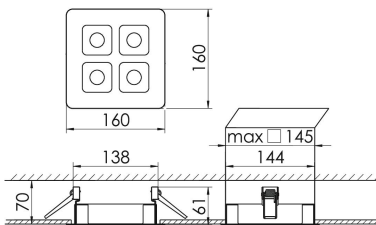

Mirefa Mirefa-EDQ

MIREFA-EDQ-2X2 NDFSW830MRG0150

Quadratisches Einbaudownlight direkt strahlend. Leuchte aus Stahlblech, Farbe weiß (...FWS...) bzw. schwarz (...FSW...), pulverbeschichtet. Einfache Montage über Federklammern. Die Lichtauskopplung der LED-Mid-Power-Arrays erfolgt über quadratische Minirefektoren, Hochglanz bedampft für maximalen Sehkomfort. Breitstrahlende Lichtverteilung.

Maße [mm]									Gew. [kg]	Lichttechnische Daten		
L	L1	B	B1	BA max	BA min	H	H4	HE		UGR längs	UGR quer	Wirkungsgrad
160	200	160	75	150	145	60	32	70	1,0	18.2	18.2	100.0 %