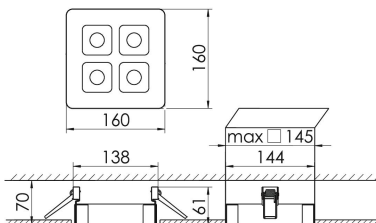

Mirefa Mirefa-EDQ

MIREFA-EDQ-2X2 NDFWS830MRG0150

Quadratisches Einbaudownlight direkt strahlend. Leuchte aus Stahlblech, Farbe weiß (...FWS...) bzw. schwarz (...FSW...), pulverbeschichtet. Einfache Montage über Federklammern. Die Lichtauskopplung der LED-Mid-Power-Arrays erfolgt über quadratische Minirefektoren, Hochglanz bedampft für maximalen Sehkomfort. Breitstrahlende Lichtverteilung.

Maße [mm]									Gew. [kg]	Lichttechnische Daten		
L	L1	B	B1	BA max	BA min	H	H4	HE		UGR längs	UGR quer	Wirkungsgrad
160	200	160	75	150	145	60	32	70	1,0	18.2	18.2	100.0 %