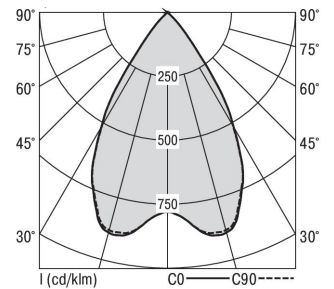

Mirefa Mirefa-EDL

MIREFA-EDL-1X9 NDFWS840MRG0350

Lineares Einbaudownlight direkt strahlend. Leuchte aus Stahlblech, Farbe weiß (...FWS...) bzw. schwarz (...FSW...), pulverbeschichtet. Einfache Montage über Federklammern. Die Lichtauskopplung der LED-Mid-Power-Arrays erfolgt über quadratische Minirefektoren, Hochglanz bedampft für maximalen Sehkomfort. Breitstrahlende Lichtverteilung.

Vorschaltgerät in externem Gehäuse.

Schutzart IP20, Schutzklasse I

| Bestückung | Betriebsgerät: | Gehäusefarbe | Art-Nr. | |
|-------------------------|----------------------|--------------------------|--------------|--------------------------------------|
| 1xLED-M 27 W | schaltbar | weiß | SPG0320222AH | |
| Leuchtenlichtstrom [lm] | Leuchtenleistung [W] | Leuchteneffizienz [lm/W] | Lichtfarbe | Nennlebensdauer-LED L80B50 25° C [h] |
| 3600 | 31 | 116 | 840 | 50.000 |

| Maße [mm] | | | | | | | | | Gew. [kg] | Lichttechnische Daten | | |
|-----------|-----|----|----|----|----|----|-----|-----|-----------|-----------------------|----------|--------------|
| L | L1 | B | B1 | H | H4 | HE | BE* | LE* | | UGR längs | UGR quer | Wirkungsgrad |
| 600 | 200 | 80 | 75 | 60 | 32 | 70 | 70 | 570 | 1,5 | 18,6 | 18,6 | 100,0 % |