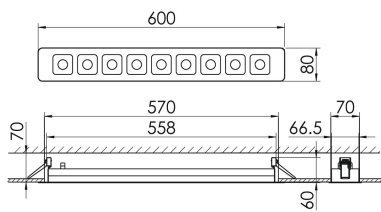

Mirefa Mirefa-EDL

MIREFA-EDL-1X9 NDFWS840MRG0350

Lineares Einbaudownlight direkt strahlend. Leuchte aus Stahlblech, Farbe weiß (...FWS...) bzw. schwarz (...FSW...), pulverbeschichtet. Einfache Montage über Federklammern. Die Lichtauskopplung der LED-Mid-Power-Arrays erfolgt über quadratische Minirefektoren, Hochglanz bedampft für maximalen Sehkomfort. Breitstrahlende Lichtverteilung.

Vorschaltgerät in externem Gehäuse.

Schutzart IP20, Schutzklasse I

| Bestückung | Betriebsgerät: | Gehäusefarbe | Art-Nr. | |
|-------------------------|----------------------|--------------------------|--------------|--------------------------------------|
| 1xLED-M 27 W | schaltbar | weiß | SPG0320222AH | |
| Leuchtenlichtstrom [lm] | Leuchtenleistung [W] | Leuchteneffizienz [lm/W] | Lichtfarbe | Nennlebensdauer-LED L80B50 25° C [h] |
| 3600 | 31 | 116 | 840 | 50.000 |

| Maße [mm] | | | | | | | | | Gew. [kg] | Lichttechnische Daten | | |
|-----------|-----|----|----|----|----|----|-----|-----|-----------|-----------------------|----------|--------------|
| L | L1 | B | B1 | H | H4 | HE | BE* | LE* | | UGR längs | UGR quer | Wirkungsgrad |
| 600 | 200 | 80 | 75 | 60 | 32 | 70 | 70 | 570 | 1,5 | 18,6 | 18,6 | 100,0 % |