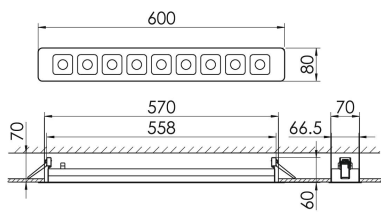

Mirefa Mirefa-EDL

MIREFA-EDL-1X9 NDFSW830MRG0350

Lineares Einbaudownlight direkt strahlend. Leuchte aus Stahlblech, Farbe weiß (...FWS...) bzw. schwarz (...FSW...), pulverbeschichtet. Einfache Montage über Federklammern. Die Lichtauskopplung der LED-Mid-Power-Arrays erfolgt über quadratische Minirefektoren, Hochglanz bedampft für maximalen Sehkomfort. Breitstrahlende Lichtverteilung.

Vorschaltgerät in externem Gehäuse.

Schutzart IP20, Schutzklasse I

Bestückung	Betriebsgerät:	Gehäusefarbe	Art-Nr.	
1xLED-M 27 W	schaltbar	schwarz	SPG0320221AQ	
Leuchtenlichtstrom [lm]	Leuchtenleistung [W]	Leuchteneffizienz [lm/W]	Lichtfarbe	Nennlebensdauer-LED L80B50 25° C [h]
3450	31	111	830	50.000

Maße [mm]									Gew. [kg]	Lichttechnische Daten		
L	L1	B	B1	H	H4	HE	BE*	LE*		UGR längs	UGR quer	Wirkungsgrad
600	200	80	75	60	32	70	70	570	1,5	18.4	18.4	100.0 %