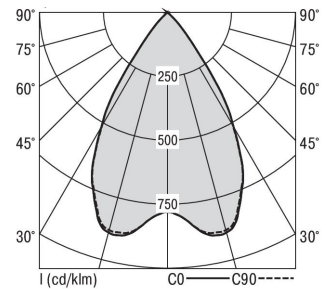

Mirefa Mirefa-EDL

MIREFA-EDL-1X9 NDFSW830MRG0350

Lineares Einbaudownlight direkt strahlend. Leuchte aus Stahlblech, Farbe weiß (...FWS...) bzw. schwarz (...FSW...), pulverbeschichtet. Einfache Montage über Federklammern. Die Lichtauskopplung der LED-Mid-Power-Arrays erfolgt über quadratische Minirefektoren, Hochglanz bedampft für maximalen Sehkomfort. Breitstrahlende Lichtverteilung.

Vorschaltgerät in externem Gehäuse.

Schutzart IP20, Schutzklasse I

Bestückung	Betriebsgerät:	Gehäusefarbe	Art-Nr.	
1xLED-M 27 W	schaltbar	schwarz	SPG0320221AQ	
Leuchtenlichtstrom [lm]	Leuchtenleistung [W]	Leuchteneffizienz [lm/W]	Lichtfarbe	Nennlebensdauer-LED L80B50 25° C [h]
3450	31	111	830	50.000

Maße [mm]									Gew. [kg]	Lichttechnische Daten		
L	L1	B	B1	H	H4	HE	BE*	LE*		UGR längs	UGR quer	Wirkungsgrad
600	200	80	75	60	32	70	70	570	1,5	18.4	18.4	100.0 %