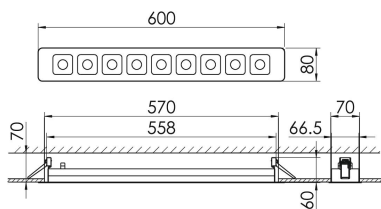

Mirefa Mirefa-EDL

MIREFA-EDL-1X9 NDFWS830MRG0350

Lineares Einbaudownlight direkt strahlend. Leuchte aus Stahlblech, Farbe weiß (...FWS...) bzw. schwarz (...FSW...), pulverbeschichtet. Einfache Montage über Federklammern. Die Lichtauskopplung der LED-Mid-Power-Arrays erfolgt über quadratische Minirefektoren, Hochglanz bedampft für maximalen Sehkomfort. Breitstrahlende Lichtverteilung.

Vorschaltgerät in externem Gehäuse.

Schutzart IP20, Schutzklasse I

Bestückung	Betriebsgerät:	Gehäusefarbe	Art-Nr.	
1xLED-M 27 W	schaltbar	weiß	SPG0320221AH	
Leuchtenlichtstrom [lm]	Leuchtenleistung [W]	Leuchteneffizienz [lm/W]	Lichtfarbe	Nennlebensdauer-LED L80B50 25° C [h]
3450	31	111	830	50.000

Maße [mm]									Gew. [kg]	Lichttechnische Daten		
L	L1	B	B1	H	H4	HE	BE*	LE*		UGR längs	UGR quer	Wirkungsgrad
600	200	80	75	60	32	70	70	570	1,5	18.4	18.4	100.0 %