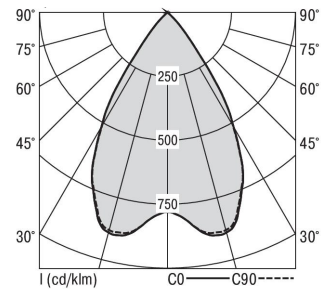

Mirefa Mirefa-EDL

MIREFA-EDL-1X9 NDFWS830MRG0350

Lineares Einbaudownlight direkt strahlend. Leuchte aus Stahlblech, Farbe weiß (...FWS...) bzw. schwarz (...FSW...), pulverbeschichtet. Einfache Montage über Federklammern. Die Lichtauskopplung der LED-Mid-Power-Arrays erfolgt über quadratische Minirefektoren, Hochglanz bedampft für maximalen Sehkomfort. Breitstrahlende Lichtverteilung.

Vorschaltgerät in externem Gehäuse.

Schutzart IP20, Schutzklasse I

Bestückung	Betriebsgerät:	Gehäusefarbe	Art-Nr.	
1xLED-M 27 W	schaltbar	weiß	SPG0320221AH	
Leuchtenlichtstrom [lm]	Leuchtenleistung [W]	Leuchteneffizienz [lm/W]	Lichtfarbe	Nennlebensdauer-LED L80B50 25° C [h]
3450	31	111	830	50.000

Maße [mm]									Gew. [kg]	Lichttechnische Daten		
L	L1	B	B1	H	H4	HE	BE*	LE*		UGR längs	UGR quer	Wirkungsgrad
600	200	80	75	60	32	70	70	570	1,5	18.4	18.4	100.0 %